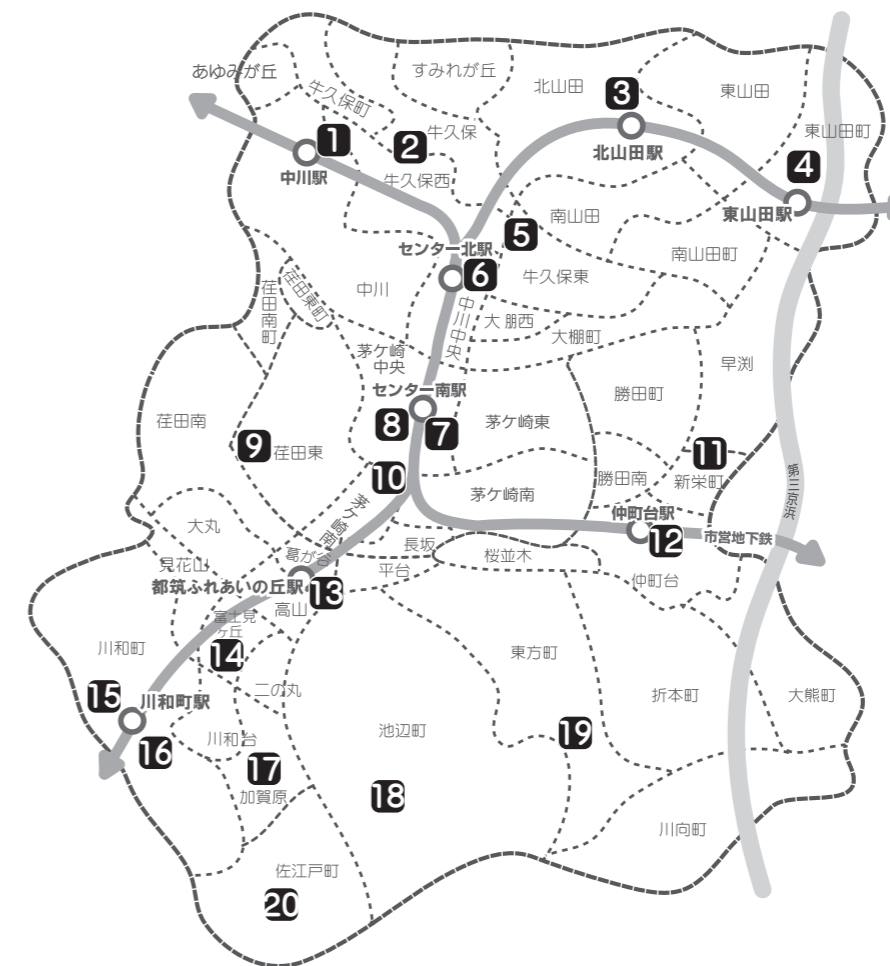

# 2026 春 あつまれ→都筑 ニューフェイス!

都筑区は転出入の多いまち。  
区内には「引越してきたばかりなんです」という親子がたくさんいます。

子育てだけでも不安なのに、知らないまちで生活するって大変なことですよ。  
そんな“お引越してきた親子のための集まり”を区内のいろんな場所で行います。

お近くの会場にぜひどうぞ♪

<都筑区子育て支援センターポポラの様子>

地域の情報を  
みんなでおしべり☆