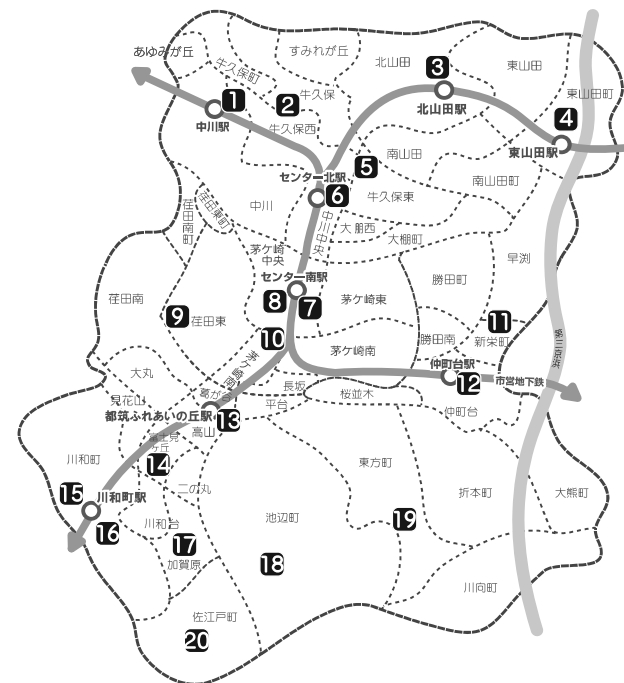

*各会場のイベントは、荒天、天災等によって変更になる可能性があります。変更の際は、ポポラホームページでお知らせします。

2026 春 あつまれ→都筑 ニューフェイス!

引越してきたばかり。近所に友だちがほしいな

公園に行ってもだれもいないな。みんなどこで遊んでいるの?

知り合いがいなくて…おとなとしてしばらく話してないわ

都筑区は転出入の多いまち。

区内には「引越してきたばかりなんです」という親子がたくさんいます。

子育てだけでも不安なのに、知らないまちで生活するって大変なことですよ。そんな“お引越してきた親子のための集まり”を区内のいろんな場所でいきます。

お近くの会場にぜひどうぞ

<都筑区子育て支援センターポポラの様子>

地域の情報をみんなでおしゃべり☆

くわしくは
中面へ

企画

都筑区子育てネットワーク会議
都筑区子育て支援センターポポラ
ポポラサテライト

全体についての
問い合わせは…