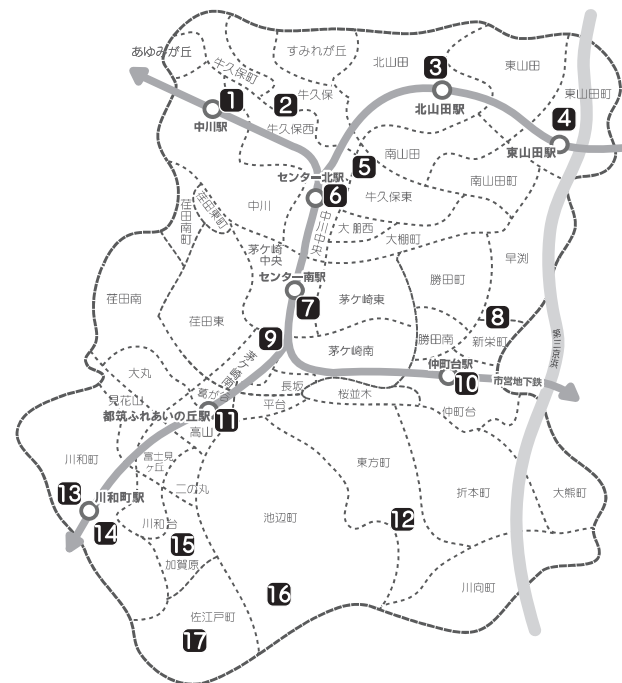

会場 詳細

会場	住所	申込・問合せ
1 横浜市中川地域ケアプラザ	中川 1-1-1 ふれあい中川1F	☎045-500-9321
2 親子のつどいのひろば <small>ゆかり</small> 縁ハウス	牛久保2-28-2	☎070-2212-6517
3 親子のつどいの広場 つづき	北山田1-2-1 ウォールタッグ R-β B01号	☎045-593-4011
4 東山田地域ケアプラザ	東山田町270	☎045-592-5975
5 つづき地域活動ホーム くさぶえ	牛久保東1-33-1	☎045-590-5778
6 都筑区子育て支援センターポポラ	中川中央1-1-3 ショッピングタウンあいたい5F	☎045-912-5135
7 親子のつどいの広場 ハッピーひろば	茅ヶ崎東3-26-2 サウスウイング201	☎045-777-9133
8 横浜市新栄地域ケアプラザ	新栄町19-19	☎045-592-5255
9 横浜市立茅ヶ崎南保育園	茅ヶ崎南5-11-3	☎045-943-1285
10 およこの広場『ぷらっとカフェ』	仲町台1-20-11 ヒルサイド303	☎045-944-3554
11 横浜市葛が谷地域ケアプラザ	葛が谷16-3・1階	☎045-943-5951
12 横浜市都田地区センター地域ケアプラザ	東方町655-4	☎045-945-0076
13 川和小学校コミュニティハウス 川和あそびの広場「かわわ★わ〜い」	川和町1463	☎090-4007-3327 (あそびの広場/木村)
14 親子のつどいの広場 かわわ	川和町1214 アミューズハウス203	☎045-500-9933
15 横浜市加賀原地域ケアプラザ	加賀原1-22-32	☎045-944-4640
16 都筑区子育て支援センター ポポラ サテライト	池辺町4035-1 三井ショッピングパーク ららぽーと横浜3F	☎045-507-6856
17 親子のつどいの広場 すくすくサロン	佐江戸町1829番地	☎045-516-9117

※各会場のイベントは、荒天、天災等によって変更になる可能性があります。変更の際は、ポポラホームページでお知らせします。

2024 秋 あつまれ→都筑 ニューフェイス!

引越してきたばかり。近所に友だちがほしいな

公園に行ってもだれもいないな。みんなどこで遊んでいるの？

知り合いがいなくて…おとなとしてしばらく話してないわ

都筑区は転出入の多いまち。

区内には「引越してきたばかりなんです」という親子がたくさんいます。

子育てだけでも不安なのに、知らないまちで生活するって大変なことですよね。そんな“お引越してきた親子のための集まり”を区内のいろんな場所でいきます。

お近くの会場にぜひどうぞ

<都筑区子育て支援センターポポラの様子>

地域の情報をみんなでシェアしよう

<おしくは
中面へ>

企画 都筑区子育てネットワーク会議

全体についての
問い合わせは…

都筑区子育て支援センターポポラ
ポポラ サテライト