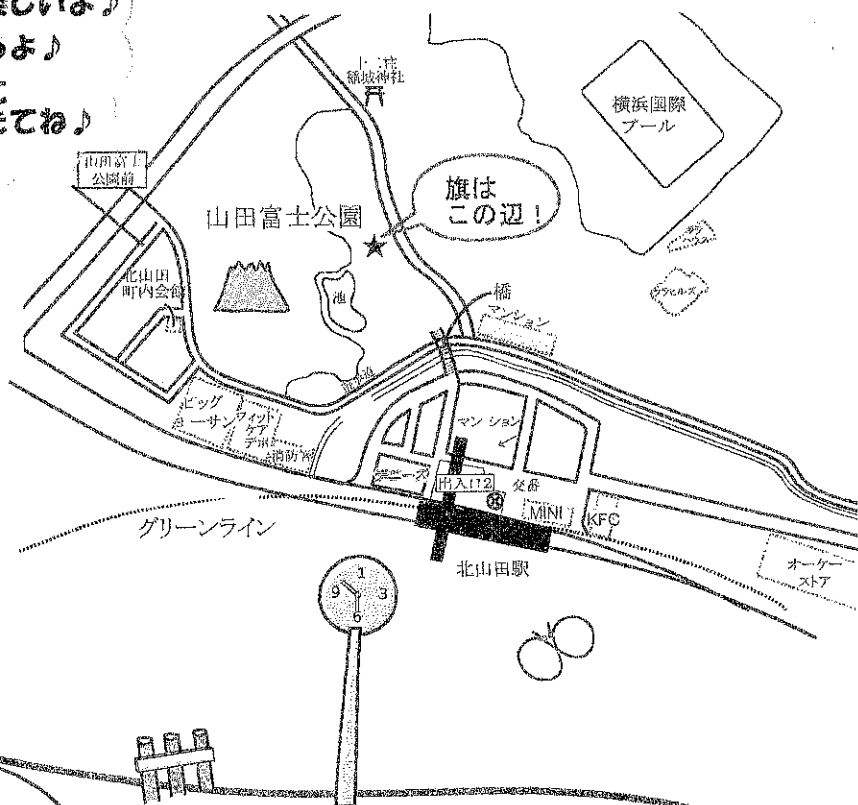

場所

山田富士公園 旗が目印!

北山田1丁目4(北山田駅[出口2]から徒歩3分)

申込不要

☆保護者の方はコロナ感染予防対策にご協力をお願いします

- ・公園で遊べるおもちゃがあると楽しいよ!
- ・地域の人たちも遊びに来てくれるよ!
- ・汚れてもいい服装で好きな時間にあそびに来てね!

☆保護者の責任のもとでご参加ください。

「公園であそぼう」をお手伝いしてくれる方募集してま〜す!