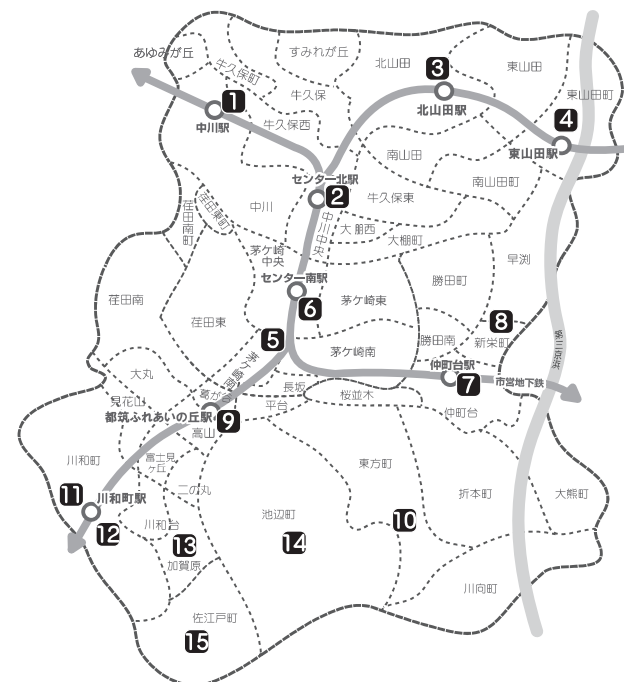

会場 詳細

| | 会場 | 住所 | 電話 |
|----|---------------------------|------------------------------------|--------------|
| 1 | 横浜市中川地域ケアプラザ | 中川 1-1-1 ふれあい中川1F | 045-500-9321 |
| 2 | 都筑区子育て支援センターポポラ | 中川中央1-1-3 ショッピングタウンあいたい5F | 045-912-5135 |
| 3 | 親と子のつどいの広場 つづき | 北山田1-2-1 ウォーレットゲート B01号 | 045-593-4011 |
| 4 | 東山田地域ケアプラザ | 東山田町270 | 045-592-5975 |
| 5 | 横浜国立茅ヶ崎南保育園 | 茅ヶ崎南5-11-3 | 045-943-1285 |
| 6 | 親と子のつどいの広場 ハッピーひろば | 茅ヶ崎東3-26-2 サウスウイング201 | 045-777-9133 |
| 7 | おやこの広場『ぶらっとカフェ』 | 仲町台1-20-11 ヒルサイド303 | 045-944-3554 |
| 8 | 横浜市新栄地域ケアプラザ | 新栄町19-19 | 045-592-5255 |
| 9 | 横浜市葛が谷地域ケアプラザ | 葛が谷16-3・1階 | 045-943-5951 |
| 10 | 横浜市都田地区センター地域ケアプラザ | 東方町655-4 | 045-945-0076 |
| 11 | 川和小学校コミュニティハウス | 川和町1463 | 045-934-8666 |
| 12 | 親と子のつどいの広場 かわわ | 川和町1214 アミューズハウス203 | 045-500-9933 |
| 13 | 横浜市加賀原地域ケアプラザ | 加賀原1-22-32 | 045-944-4640 |
| 14 | 都筑区子育て支援センター ポポラ サテライト | 池辺町4035-1 三井ショッピングパーク ららぽーと横浜3F | 045-507-6856 |
| 15 | 親と子のつどいの広場 すくすくサロン | 佐江戸町1829番地 | 045-516-9117 |

※各会場のイベントは、荒天、天災等によって変更になる可能性があります。変更の際は、ポポラホームページでお知らせします。

2023 秋 あつまれ→都筑 ニューフェイス!

都筑区は転出入の多いまち。
区内には「引越してきたばかりなんです」という親子がたくさんいます。

子育てだけでも不安なのに、知らないまちで生活するって大変なことですよね。
そんな“お引越してきた親子のための集まり”を区内のいろんな場所でしています。

お近くの会場にぜひどうぞ

<都筑区子育て支援センターポポラの様子>

地域の情報をみんなでシェアしよう

<おしくは
中面へ>

企画 都筑区子育てネットワーク会議

全体についての
問い合わせは…

都筑区子育て支援センターポポラ
ポポラ サテライト

URL : <https://popola.org>
Twitter : @popola_org