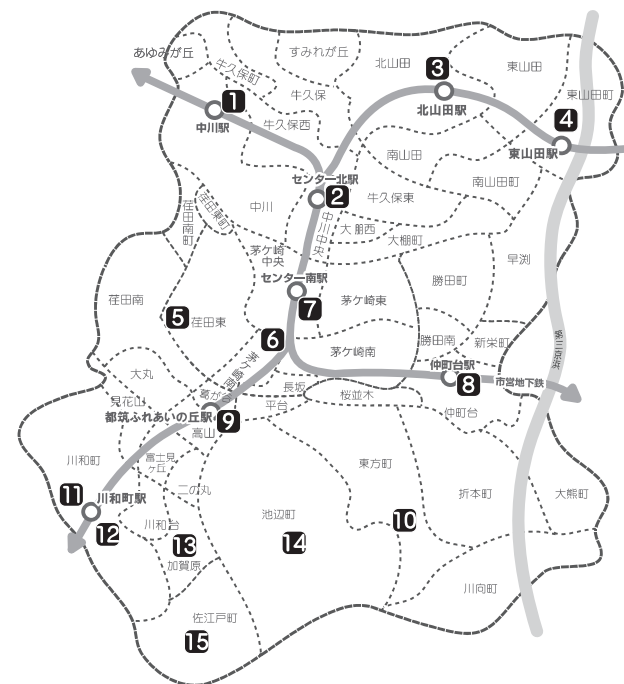

会場 詳細

	会場	住所	電話
1	横浜市中川地域ケアプラザ	中川 1-1-1 ふれあい中川1F	045-500-9321
2	都筑区子育て支援センターポポラ	中川中央1-1-3 ショッピングタウンあいたい5F	045-912-5135
3	親と子のつどいの広場 つづき	北山田1-2-1 ウォーレットゲート B01号	045-593-4011
4	東山田地域ケアプラザ	東山田町270	045-592-5975
5	鴨池公園こどもログハウス	荏田東3-2	045-942-1569
6	横浜国立茅ヶ崎南保育園	茅ヶ崎南5-11-3	045-943-1285
7	親と子のつどいの広場 ハッピーひろば	茅ヶ崎東3-26-2 サウスウイング201	045-777-9133
8	おやこの広場『ふらっとカフェ』	仲町台1-20-11 ヒルサイド303	045-944-3554
9	横浜市葛が谷地域ケアプラザ	葛が谷16-3・1階	045-943-5951
10	横浜市都田地区センター地域ケアプラザ	東方町655-4	045-945-0076
11	川和小学校コミュニティハウス	川和町1463	045-934-8666
12	親と子のつどいの広場 かわわ	川和町1214 アミューズハウス203	045-500-9933
13	横浜市加賀原地域ケアプラザ	加賀原1-22-32	045-944-4640
14	都筑区子育て支援センター ポポラ サテライト	池辺町4035-1 三井ショッピングパーク ららぽーと横浜3F	045-507-6856
15	親と子のつどいの広場 すくすくサロン	佐江戸町1829番地	045-516-9117

※各会場のイベントは、新型コロナウイルス感染症の拡大防止に伴い、変更になる可能性があります。
変更の際は、ポポラホームページでお知らせします。

2023 春 あつまれ→都筑 ニューフェイス!

都筑区は転出入の多いまち。
区内には「引越してきたばかりなんです」という親子がたくさんいます。

子育てだけでも不安なのに、知らないまちで生活するって大変なことですよね。
そんな“お引越してきた親子のための集まり”を区内のいろんな場所でいきます。

お近くの会場にぜひどうぞ

<都筑区子育て支援センターポポラの様子>

地域の情報をみんなでシェアしよう

くわしくは
中面へ

企画 都筑区子育てネットワーク会議

全体についての
問い合わせは…

都筑区子育て支援センターポポラ
ポポラ サテライト

URL : <https://popola.org>
Twitter : @popola_org