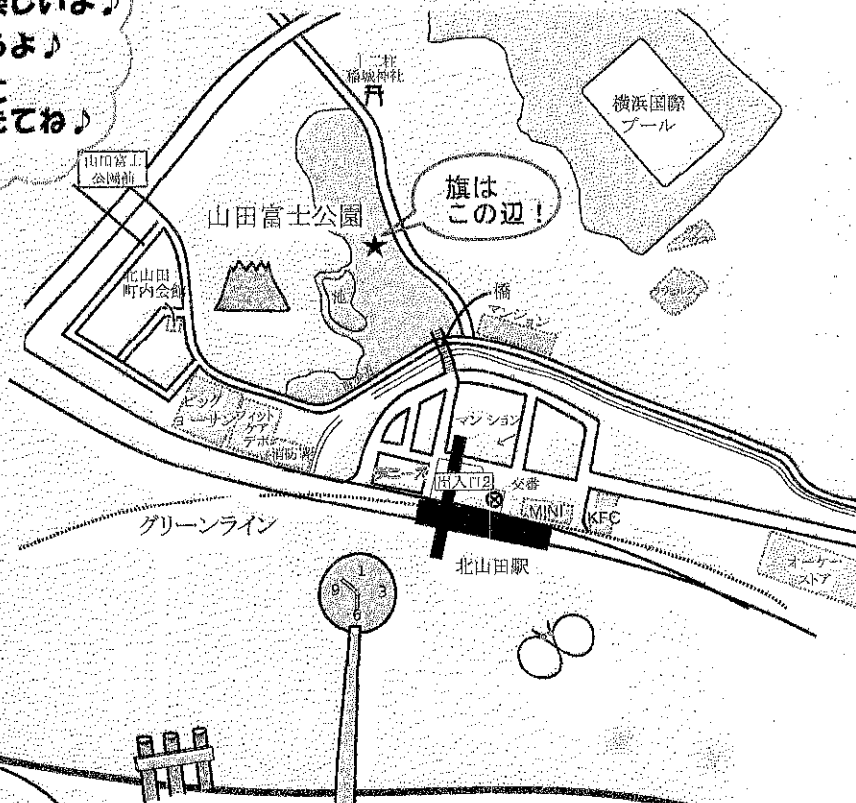

申込不要

☆保護者の方はマスクの着用をお願いします。

- ・公園で遊べるおもちゃもあると楽しいよ!
- ・地域の人たちも遊びに来てくれるよ!
- ・汚れてもいい服装で好きな時間にあそびにきてね!

☆保護者の責任のもとでご参加ください。

「公園であそぼう」
お手伝いしてくれる方
募集してま〜す!