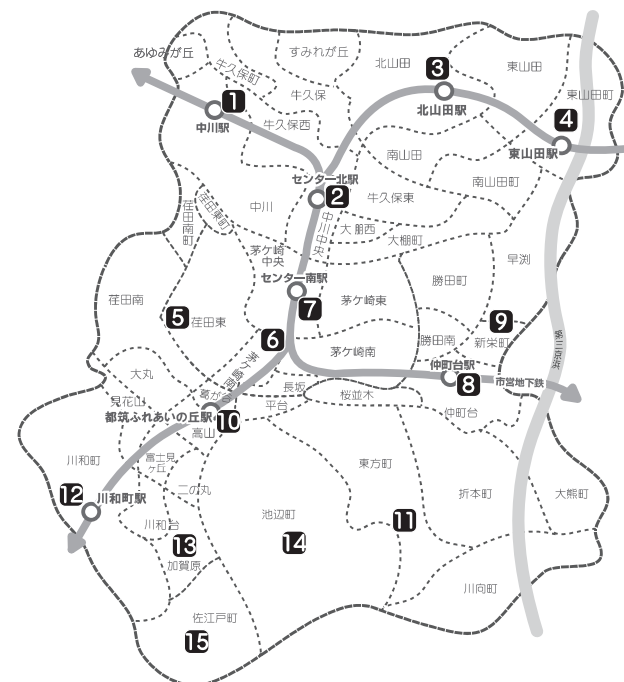

会場 詳細

	会場	住所	電話
1	横浜市中川地域ケアプラザ	中川 1-1-1 ふれあい中川1F	045-500-9321
2	都筑区子育て支援センターポポラ	中川中央1-1-3 ショッピングタウンあいたい5F	045-912-5135
3	親と子のつどいの広場 つづき	北山田1-2-1 ウォーレットゲート B01号	045-593-4011
4	東山田地域ケアプラザ	東山田町270	045-592-5975
5	鴨池公園こどもログハウス	荏田東3-2	045-942-1569
6	横浜国立茅ヶ崎南保育園	茅ヶ崎南5-11-3	045-943-1285
7	親と子のつどいの広場 ハッピーひろば	茅ヶ崎東3-26-2 サウスウイング201	045-777-9133
8	おやこの広場『ふらっとカフェ』	仲町台1-20-11 ヒルサイド303	045-944-3554
9	横浜市新栄地域ケアプラザ	新栄町19-19	045-592-5255
10	横浜市葛が谷地域ケアプラザ	葛が谷16-3・1階	045-943-5951
11	横浜市都田地区センター地域ケアプラザ	東方町655-4	045-945-0076
12	川和小学校コミュニティハウス	川和町1463	045-934-8666
13	横浜市加賀原地域ケアプラザ	加賀原1-22-32	045-944-4640
14	都筑区子育て支援センター ポポラ サテライト	池辺町4035-1 三井ショッピングパーク ららぽーと横浜3F	045-507-6856
15	親と子のつどいの広場 すくすくサロン	佐江戸町1829番地	045-516-9117

※各会場のイベントは、新型コロナウイルス感染症の拡大防止に伴い、変更になる可能性があります。
変更の際は、ポポラホームページでお知らせします。

2022 秋 あつまれ→都筑 ニューフェイス!

引越してきたばかり。近所に友だちがほしいな

公園に行ってもだれもいないな。みんなどこで遊んでいるの?

知り合いがいなくて…おとなとしてしばらく話してないわ

都筑区は転出入の多いまち。
区内には「引越してきたばかりなんです」という親子がたくさんいます。

子育てだけでも不安なのに、知らないまちで生活するって大変なことですよね。
そんな“お引越してきた親子のための集まり”を区内のいろんな場所でいきます。

お近くの会場にぜひどうぞ

<都筑区子育て支援センターポポラの様子>

地域の情報をみんなでシェアしよう

<おしくは
中面へ

企画 都筑区子育てネットワーク会議

全体についての
問い合わせは…

都筑区子育て支援センターポポラ
ポポラ サテライト