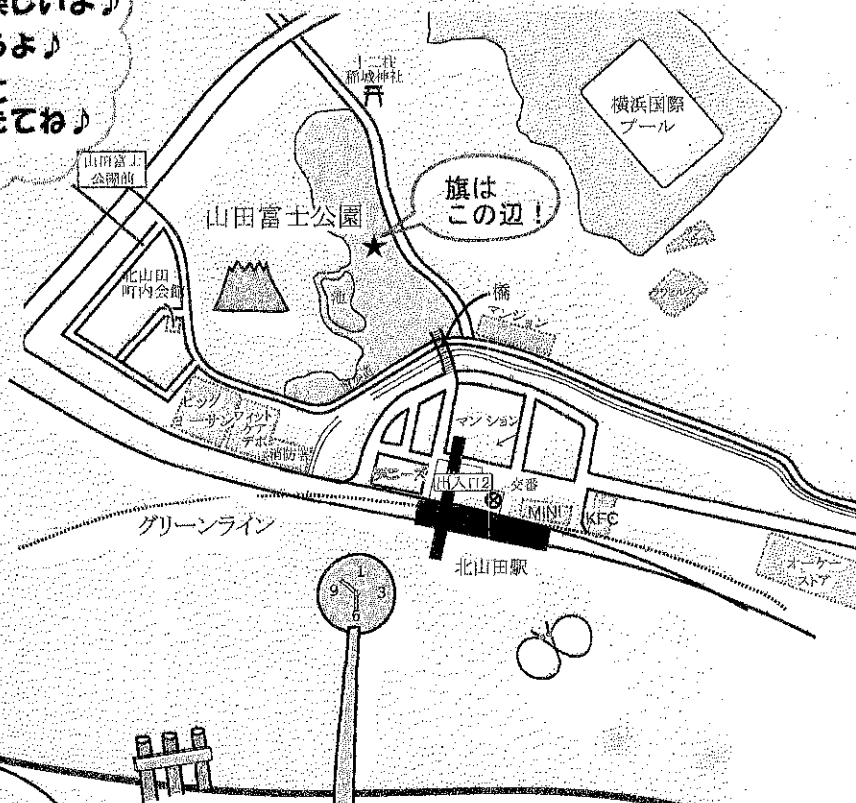

申込不要

☆保護者の方はマスクの着用をお願いします。

- ・公園で遊べるおもちゃもあると楽しいよ!
- ・地域の人たちも遊びに来てくれるよ!
- ・汚れてもいい服装で好きな時間にあそびにきてね!

☆保護者の責任のもとでご参加ください。

「公園であそぼう」
お手伝いしてくれる方
募集してま〜す!