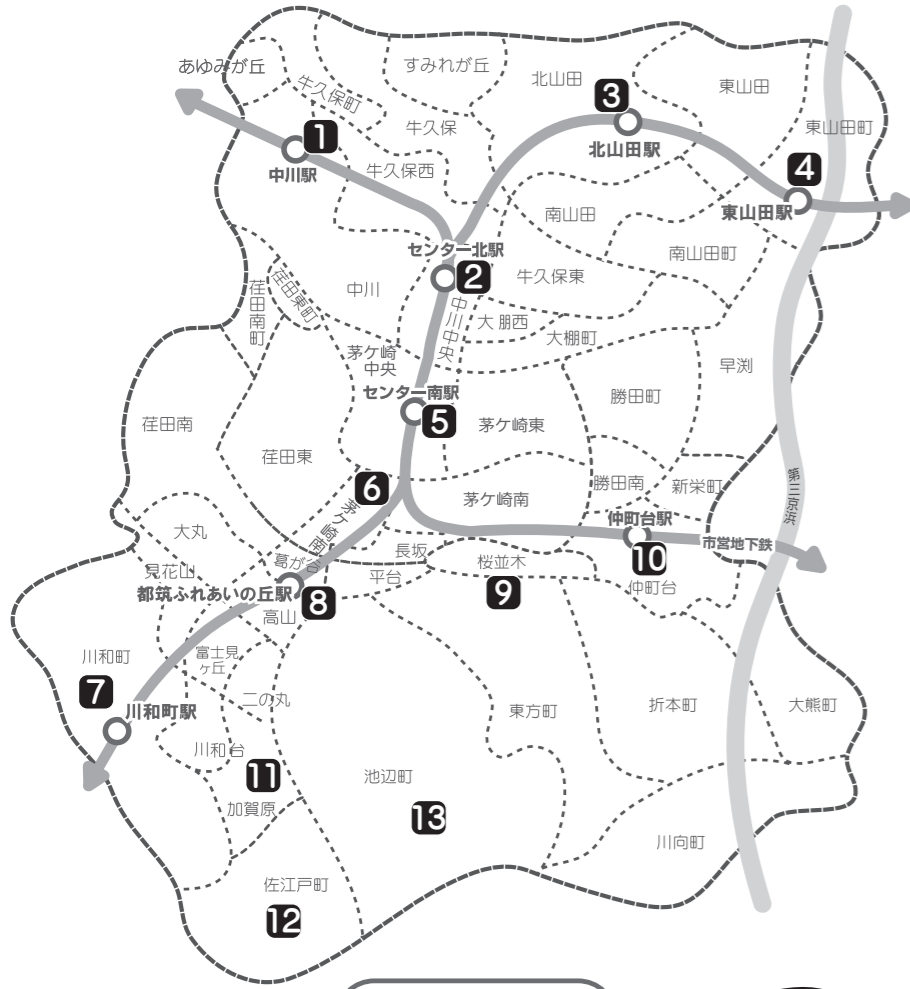

都筑区

お近くの会場に  
どうぞ♪

会場の詳細は  
裏面を見てね!

※各会場のイベントは、新型コロナウイルス感染症の拡大防止に伴い、変更になる可能性があります。変更の際は、ポポラホームページでお知らせします。

**1**

**会場** 中川地域ケアプラザ  
タンポポひろば  
(中川駅上 ぶれあい中川 1F)

**日時** 6/16(木)  
10:30 ~ 11:30

**対象** 都筑区外から引越してきた  
親子(未就園児)

**定員** 親子 10組 20名

**料金** 無料

**申込** 「中川地域ケアプラザ」へ電話予約  
6/2(木) ~ 先着順

**問合せ** 045-500-9321(藤本)

**2**

**会場** 都筑区子育て支援センター  
ポポラ  
(センター北駅ショッピングタウン  
あいたい5F)

**日時** 日程を1つ選んでね♪  
① 5/12(木)  
② 5/13(金)  
③ 5/18(水)  
各日 10:30 ~ 11:30

**対象** 都筑区外から引越してきた  
親子(未就学児)

**定員** 各回 8組

**料金** 無料

**申込** 「ポポラ」へ電話予約か来所  
4/12(火) ~ 先着順

**問合せ** 045-912-5135

**3**

**会場** 親と子のつどいの広場  
つづき  
(北山田駅徒歩5分)

**日時** 6/2(木)  
10:30 ~ 12:00