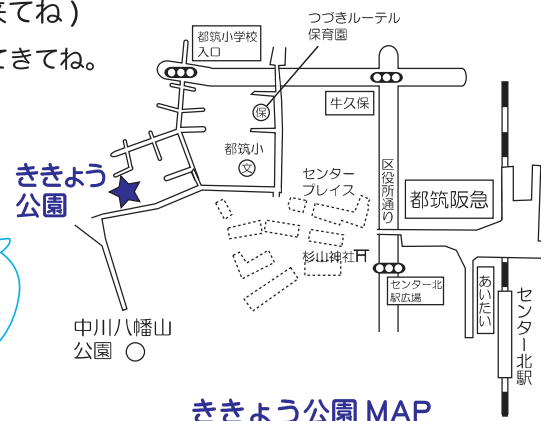

# 公園であそぼう!

いつもの公園のいつもの遊びもみんなといっしょだと楽しいよ!  
赤ちゃんも元気っ子もパパと一緒に公園で遊ぼうよ

- ① 3/5(土)      ② 4/2(土)
- ③ 5/7(土)      ④ 6/4(土)

※全日・雨天中止

→中止の場合は、当日の朝  
ポポラ HP & Twitter で  
お知らせします。

対象 パパ&こども (ご家族でどうぞ!)

時間 10:30 ~ 12:00 ごろ

場所 ききよう公園 (センター北駅から  
都筑区中川 5-10 徒歩 約 10 分)

申込 **不要** (好きな時間に汚れてもいい格好で来てね)  
お昼ごはんを食べたい人はレジャーシートも持ってきてね。  
公園で遊べるおもちゃもあるとたのしいヨ。  
★保護者の責任のもとでご参加ください

場所がわからない人は  
スタッフといっしょに  
行きましょう!  
10:10 ごろポポラ出発だよ!

ききよう公園 MAP