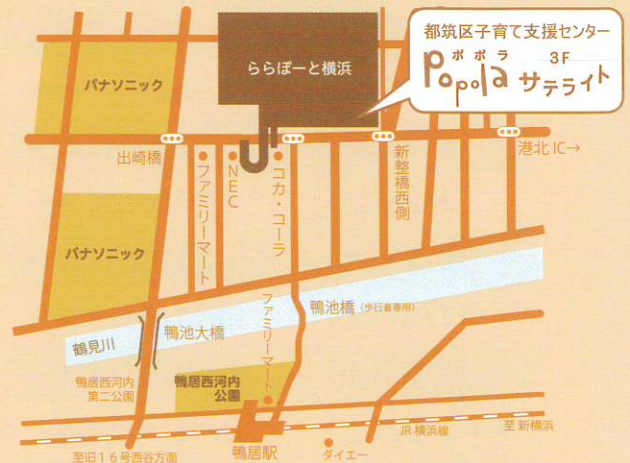

2021年度土曜両親教室詳細

1. 内 容：
2. ・妊娠中の過ごし方、入院時の注意事項を共有します。
   - ・パートナーと一緒に赤ちゃんのいる生活のイメージをして、産後の家事や育児の役割分担等を考えてみましょう。
   - ・妊婦ジャケットでの妊婦体験、新生児人形の抱っこ体験などを行います。
   - ・沐浴デモンストレーションの見学、体験ができます。
   - ・都筑区子育て支援センターの見学を行い、利用者の親子の様子を見られます。

持ち物：母子健康手帳、子育てガイドブックどれどれ、筆記用具

申 込：開催場所に電話で申し込みください。先着順（定員になり次第締め切り）
妊婦・パートナーの氏名、住所、電話番号、出産予定日を教えてください。

※新型コロナウイルス感染症の拡大状況や、荒天、天災等によって、本講座は中止・延期・開催方法の変更をする場合があります。あらかじめご了承ください。

※提供された個人情報、今回の事業実施のみに利用し、その他の目的で利用することはありません。ただし、新型コロナウイルス感染症拡大防止対策の目的で、行政機関等から、法令に基づき情報の開示を求められた場合は、第三者への提供を行うことがあります。

都筑区子育て支援センター

Popola

Popola サテライト

横浜市都筑区中川中央 1-1-3 ショッピングタウンあいたい 5F

TEL : 045-912-5135 (代表)

045-912-5157 (子育てサポートシステム専用 9:00-17:00)

045-479-5920 (横浜子育てパートナー専用 10:00-16:00)

FAX : 045-912-5160

横浜市都筑区池辺町 4035-1

三井ショッピングパーク ららぽーと横浜 3F

TEL : 045-507-6856 (代表)

045-507-5772 (横浜子育てパートナー専用 10:00-16:00)

FAX : 045-507-6857

open : 10:00-17:00 (ひろばは16:00まで)

close : 日・月・祝日・年末年始 (サテライトはららぽーと休館日はお休みです)

<https://popola.org/>

運営：NPO法人こども応援ネットワーク

この講座は NPO 法人こども応援ネットワークが都筑区の委託を受けて運営しています。