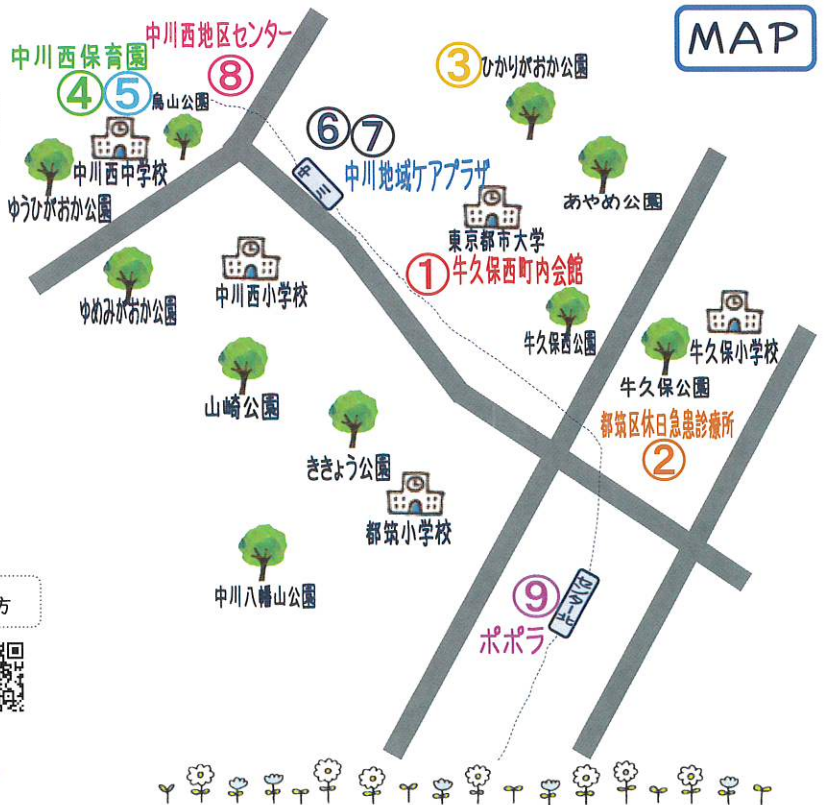

外遊び

対象 どなたでも

③ タンポポひろば(そとあそび 年4回)
5/20・10/15・11/18・3/17 10:30~12:00
みんなで一緒に公園で遊ぼう!
場所:ひかりがおか公園 雨天時は中川地域ケアプラザ

④ おひさまひろば (中川西保育園)
毎週月~金 10:00~12:00
園庭開放 親子で遊べて育児相談もできます。
予約は不要、チケット制です。 ※初回は無料

⑤ 休日園庭開放
第3日曜日 10:00~12:00 利用料無料
園庭開放 予約は不要、場所:中川西保育園

サロン

⑥ タンポポひろば 対象 未就園児
うちあそび 4/15・6/17・8/19・9/15・12/16・1/15
保育園の先生とあそぼう 7/15・12/17
毎月第3木曜日 10:30~12:00
親子で遊んだり情報交換できるスペースです
場所:中川地域ケアプラザ 多目的ホール

ヨガ

⑦ ママと赤ちゃんのためのゆったりヨガ 対象 0・1歳児
第1火曜日 10:00~11:45
0・1歳児とその保護者 場所:中川地域ケアプラザ

遊び&子育て相談

⑧ 中川西地区センター 対象 未就学児
プレイルーム(平日19時まで。日・祝日16:45まで)
常時開設している開放感のある幼児のための遊び場
です。 ※第2月曜日休館日
子育て支援者さんがいる日
水曜13:00~15:00/ 木曜10:00~12:00
おはなし広場
原則第4木曜日 10:30~11:00

⑨ 都筑区子育て支援センターポポラ 対象 子育て中の方
対象:マニティとその家族、未就学児とその養育者
マニティとその家族、そして未就学児とその養育者
が気軽に立ち寄り、自由に過ごせる場所です♪
毎週火~土(日・月・祝日休み)

◇祝日や天候等によって変更になる場合があります。

中川駅近隣の子育てサロン等の情報をカレンダーにまとめました♪今日はどこで何をやっているかな?というときにお使いください!

	月	火	水	木	金	土	日
1週目	④おひさまひろば ⑧地区センター	⑦ゆったりヨガ ⑨ポポラ					
2週目	④おひさまひろば ⑧地区センター	⑨ポポラ	①赤ちゃん会	②赤ちゃん会			
3週目	④おひさまひろば ⑧地区センター	⑨ポポラ		⑥タンポポひろば			⑤園庭開放
4週目	④おひさまひろば ⑧地区センター	⑨ポポラ		⑧おはなし広場			
5週目	④おひさまひろば ⑧地区センター	⑨ポポラ					