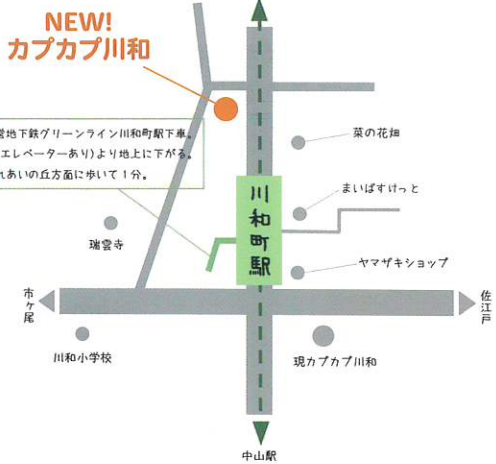

チルコロギャラリー ~カブカブ川和~

今年度サテライトで始まった「チルコロギャラリー」。川和町にある生活介護事業所「カブカブ川和」で生まれたユニークで個性豊かな作品が来所したみなさんの目に留まったことと思います。3カ月に一度の展示作品の入替えは毎回ひろば開館中に作者さんと一緒に作業を行いました。

◆「海の家藻」下尾ひかり

ひろばの真ん中にある柱にぐるりと12枚並ぶのは世界の「クラシックの作曲家」。作者さんが「モーツァルトはここで!」とそれぞれの位置を決めて飾ってくれました。

作業の合間にひろばでお話中。作品に興味を持ってくださるママたちとお話できて作者さんも嬉しそうでした。

◆「レッサーバンド・ねこ」藤原直美

入替え作業完了! 作品が新しくなるたびに、サテライトの雰囲気もリフレッシュ!

◆「クラシックの作曲家」越川亮平

作品を通じて「元気・癒し・笑い・やる気・エール・つながり」が届けられたら嬉しい!という「カブカブ川和」さんの思いをたくさんもらった「チルコロギャラリー」スタートの1年となりました。思わず顔がほころぶような作品が沢山で、ポポラにご機嫌な空気が漂っています。「カブカブ川和」さんの作品は、引き続き、センター北のポポラでも展示を行います。これからも地域の方との出会いやつながりを大切に色々な作品を展示していきますので今後の「チルコロギャラリー」も楽しみにしててくださいね。

「カブカブ川和」さんはお引越ししました(川和町1288-1・1階)

喫茶コーナーもあり作品の販売もしています。美味しいコーヒーと本格スパイスカレーそして素敵な作品に会いに是非足を運んでみてくださいね。

チルコロギャラリーとは...

都筑区内のさまざまな人の絵や作品などを子育て支援センターポポラに展示し、紹介しています。作品をかざることで、子育ての休憩所として、誰もが居やすい和やかで多様な雰囲気をつくることや、さまざまな人達がゆるやかにつながれるきっかけをつくることを目的としています。