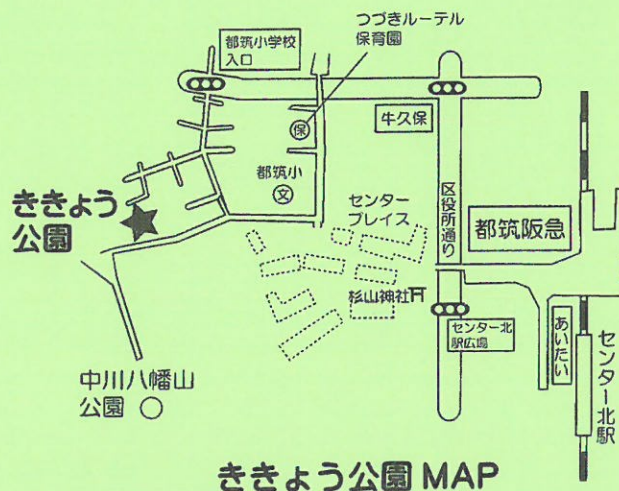

10:30~12:00ごろ

ききよう公園 (センター北駅
都筑区中川5-10 / 徒歩約10分)

場所がわからない人は
スタッフといっしょに
行きましょう!
10:10ごろポポラ出発だよ!

不要 (好きな時間に汚れてもいい格好で来てね)

お昼ごはんを食べたい人はレジャーシートも持ってきてね。
公園で遊べるおもちゃもあるとたのしいヨ。
★保護者の責任のもとでご参加ください

ききよう公園 MAP

大きなとちの木がある公園だよ☆

主催 & 問合せ
都筑区子育て支援センター Popola
(センター北駅 / ショッピングタウンあいたい5F)

TEL 045-912-5135

URL <http://www.popola.org/>

Twitter @popola_org

開館時間 10:00 ~ 17:00 (ひろば ~ 16:00)

休館日 日・月・祝日・年末年始