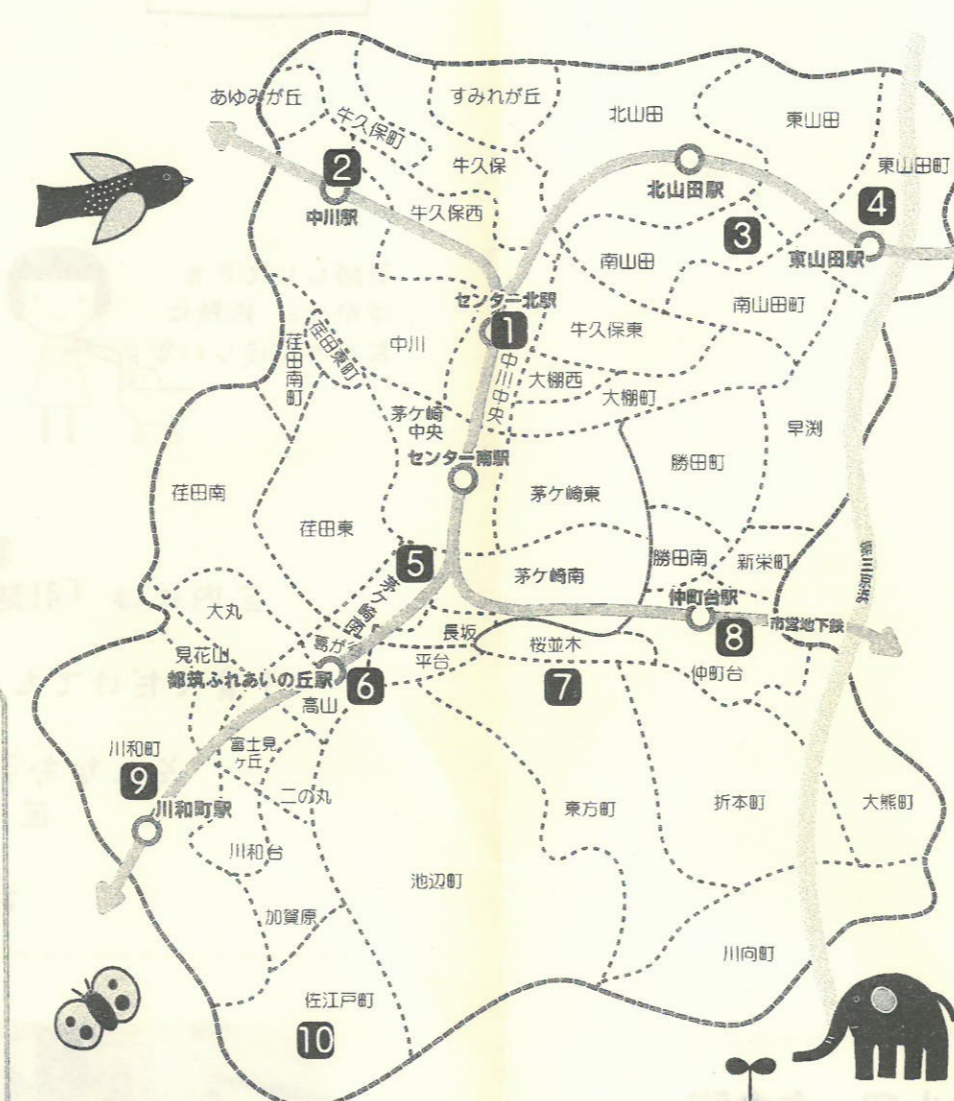

**2** **会場** 中川地域ケアプラザ 多目的ホール  
「親子でたのしみ おはなしタンポポ」(中川駅上ふれあい中川1F)

**日時** 5月21日(火) 10:30~11:30

**対象** 都筑区外から引越してきた親子(未就園児)

**定員** なし

**料金** 無料

**申込** 不要・当日直接会場へ来てね!

申し込み先 問合せ  
中川地域ケアプラザ(担当:小西)  
TEL:045-500-9321  
住所:中川1-1-1