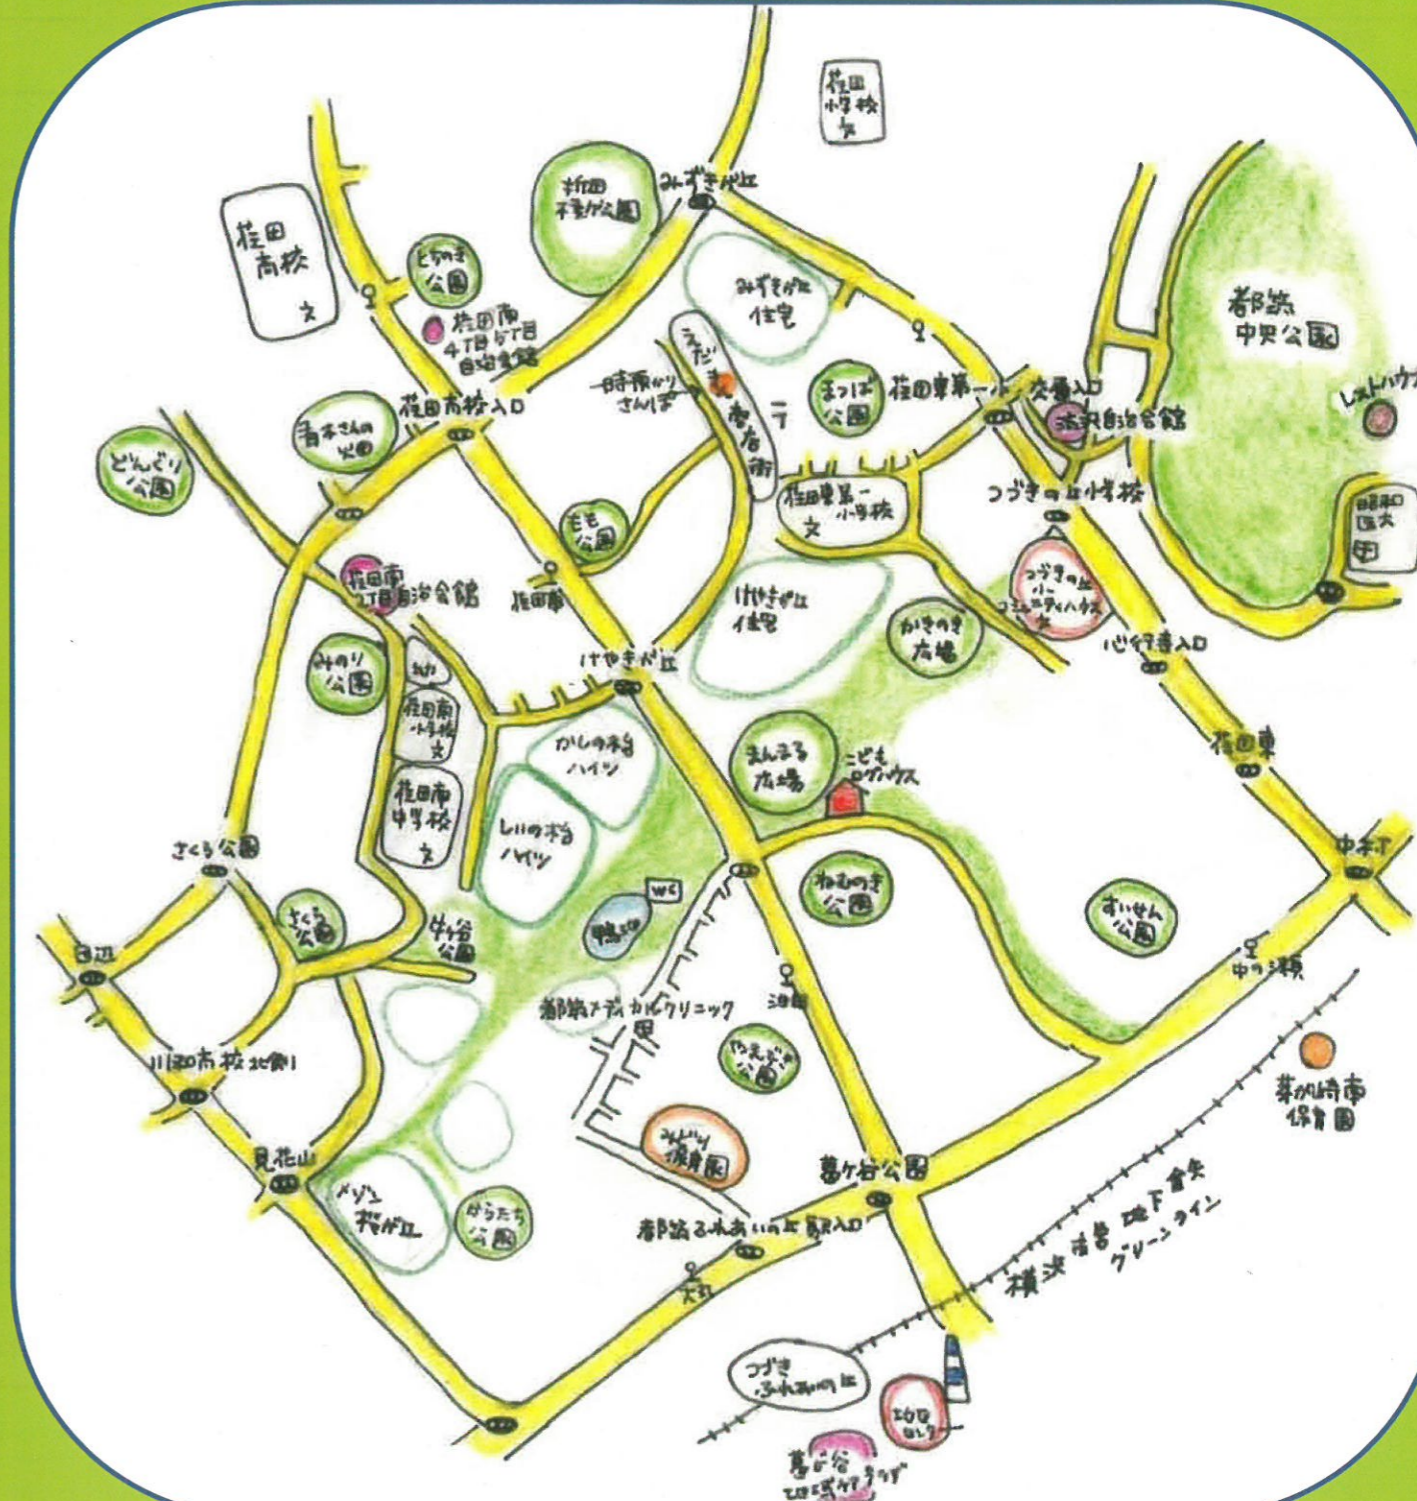

荇田南・荇田東近隣エリア こそだてマップ

荇田南、荇田東エリアとセンター南、ふれあいの丘駅近隣の子育てサロン等の情報をまとめました♪ 今日どこで何をやっているかな?というときにお使いください!

主催 荇田南・荇田東 近隣エリア 子育てネットワーク

2019年 外あそび

土地域の中には、親子で楽しめるところがたくさんあります。
「外あそび」はじめの1歩」の人も
「外だ——いき」な人も
一歩ずつ あそびましょ。

5/16 (木) 10:30 ~ 12:00
荇田東3丁目
まつぶ公園で
あそぼう

11/19 (火) 11:00 ~
まんまるプレイパーク
「やきいもたべよう」
参加費 100円 (1人代)

12/2 (月)
10:30 つぎの丘小コニハ
に集合
工作 & 緑道散歩

6/6 (木)
10:30 鴨池に集合
みどり保育園の
おひさま広場で
あそぼう

1/16 (木)
10:30 ~ 12:00
ログハウスで あそぼう
& 裏山 散歩

7/16 (火) 11:00 ~
まんまるプレイパーク
「ながしきょうめんしやう」
おはしのおかん 参加費
おはし 100円

2/3 (月) 11:00 ~
まんまるプレイパーク
「豆まきしやう」
参加費 100円

3/26 (木)
10:30 つぎの丘小コニハ
に集合
中央公園でお花見
お弁当・水筒もってきね

※このマップは、荇田南地区・渋沢地区・柚木荇田南地区
社会福祉協議会の協力で作成しています。