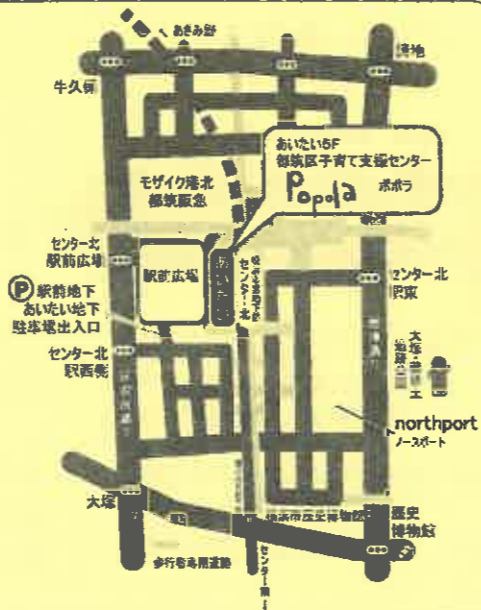

横浜

子育てパートナー

相談窓口

TEL 045-479-5920
(10:00~16:00)

子どものこと、自分のこと、誰に話せばいいの?!
「こんなこと…」と思わず気軽に声をかけて下さい。
必要な情報を調べたり、適切な支援機関を紹介します。
ポポラのひろばにいます。

都筑区子育て支援センター Popola

開館時間/火~土曜日 10:00~17:00(ひろば16:00まで)
休館日/日・月・祝日・年末年始

横浜市都筑区中川中央1-1-3 ショッピングタウンあいたい5F

●電車で

横浜市営地下鉄「センター北駅」より徒歩2分
→改札を出て左→エレベーターで5F

*専用駐車場はありませんので有料駐車場をご利用ください

TEL: 045-912-5135(代表)

FAX: 045-912-5160

Email: hello@popola.org URL: http://www.popola.org/

【運営】NPO法人こども応援ネットワーク

都筑区子育て支援センターPopola

Popola Paper NO.75

2019.5/6

外が気持ちいい季節ぞう!

区内の手育て情報を
つづきでどうぞ♪

@popola_org HPからも入れるよ! http://www.popola.org/

つづきチルコMAP配布中!

都筑区の子育て応援MAP「つづきチルコMAP」が
リニューアルしたゾウ♪
各駅を中心に都筑の街を7エリアに分けて、
エリアごとにおすすめ情報や公園情報が載ってるよ。

〈エリアページ〉
センター南周辺エリア

〈公園ページ〉
都筑ふれあいの丘・川和町駅周辺

★A5サイズ/56ページ フルカラー

公園やサロン
お店など、
子育てママさんの
情報がつまって
いるゾウ!

行ったことのない公園はあるかな?
チルコMAPをもって探検してみよう!!
保育園・幼稚園・お医者さん情報もあるよ。

MAPがほしい人は、ポポラ・都筑区役所・区内施設などへLet's Go!
都筑の街にお出かけしたくなるはず♪