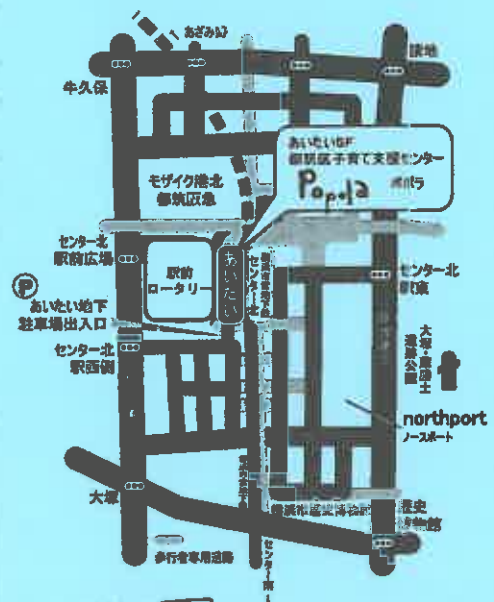

パパのアーティスト

～部屋中らくがきしちゃおう！～

ポポラ・コミュニティルームの壁一面を
らくがきできるキャンバスにしちゃいますよ
廃材で工作もできるよ！

汚れてもよい格好で、パパもママもみんなであそびに来てね！

日程 ☆ 10/5(金)・6(土)

時間 ☆ 10:30～16:00

場所 ☆ 都筑区子育て支援センターポポラ
コミュニティルーム

定員 ☆ 特にナシ

対象 ☆ 未就学児の親子

申込 ☆ 予約不要

(混雑状況によって、入場をお待ちいただく場合もあります)

みんなあそびに来てね！

<問合せ>

都筑区子育て支援センター Popola

TEL: 045-912-5135

URL: //www.popola.org/

開館時間: 火～土 10:00～17:00
(ひろばは 16:00まで)

休館日: 日・月・祝日・年末年始

でんしゃ 

ちかてつ「センター北駅」より歩いて2分
→改札を出て左→エレベーターで5F