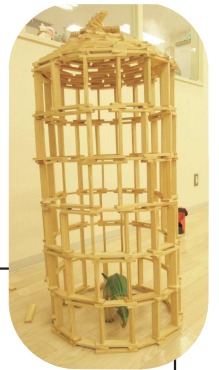

パパと
いっしょに

カプラであそぼう!

フランスの積み木「カプラ」で遊ばませんか?!
ただの“長方形の板”だけど、積んだり崩したり、その遊び方は無限大!!
『カプラの達人』が遊び方のレクチャーもしてくれますよ
パパ&お子さんと遊びに来てね☆

対象 3歳～未就学児 & パパ

参加費 無料

ポポラ

2026年

<日時> 2月7日(土)

10:30～12:00

<定員> 10組

<場所> 都筑区子育て支援センター
ポポラコミュニティルーム
(センター北駅ビル あいたい5F)

2026年

<申込> 1月14日(水)～ 電話または来所
ポポラ 045-912-5135

ポポラ
サテライト

2026年

<日時> 2月28日(土)

10:30～12:00

<定員> 5組

<場所> 都筑区子育て支援センター
ポポラサテライト お茶の間サロン
(ららぽーと横浜 3F)

2026年

<申込> 1月28日(水)～ 電話または来所
ポポラサテライト 045-507-6856

カプラ (KAPLA) って??

フランス生まれの造形ブロック。
板は一枚一枚正確に同じサイズでつくられています。
縦長で、薄くて、軽く、高く積んでもOK♪
積んだカプラを壊すのも楽しいですよ～☆