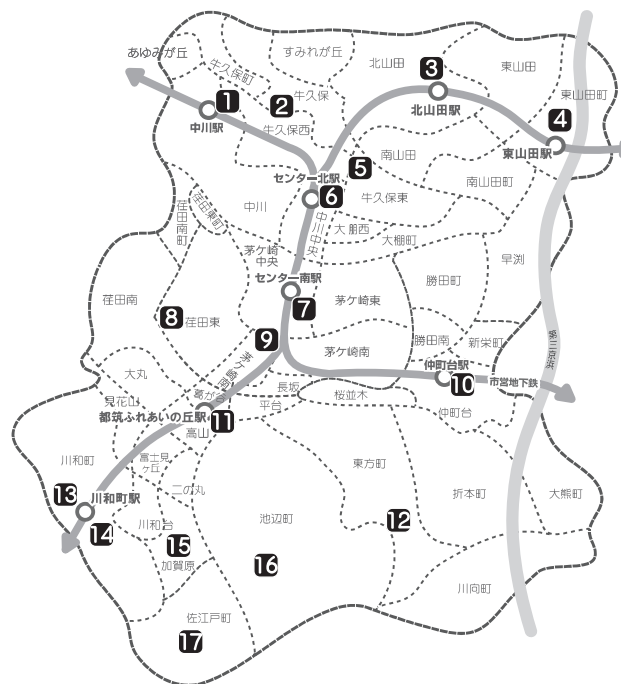

会場 詳細

会場	住所	申込・問合せ
1 横浜市中川地域ケアプラザ	中川 1-1-1 ふれあい中川1F	☎045-500-9321
2 親子のつどいのひろば <small>ゆかり</small> 縁ハウス	牛久保2-28-2	☎070-2212-6517
3 親子のつどいの広場 つづき	北山田1-2-1 ウォールタッグ R-β B01号	☎045-593-4011
4 東山田地域ケアプラザ	東山田町270	☎045-592-5975
5 つづき地域活動ホーム くさぶえ	牛久保東1-33-1	☎045-590-5778
6 都筑区子育て支援センターポポラ	中川中央1-1-3 ショッピングタウンあいたい5F	☎045-912-5135
7 親子のつどいの広場 ハッピーひろば	茅ヶ崎東3-26-2 サウスウイング201	☎045-777-9133
8 鴨池公園こどもログハウス	荇田東3-2	☎045-942-1569
9 横浜市立茅ヶ崎南保育園	茅ヶ崎南5-11-3	☎045-943-1285
10 およこの広場『ぷらっとカフェ』	仲町台1-20-11 ヒルサイド303	☎045-944-3554
11 横浜市葛が谷地域ケアプラザ	葛が谷16-3・1階	☎045-943-5951
12 横浜市都田地区センター地域ケアプラザ	東方町655-4	☎045-945-0076
13 川和小学校コミュニティハウス 川和あそびの広場「かわわ★わ〜い」	川和町1463	☎090-4007-3327 (あそびの広場/木村)
14 親子のつどいの広場 かわわ	川和町1214 アミューズハウス203	☎045-500-9933
15 横浜市加賀原地域ケアプラザ	加賀原1-22-32	☎045-944-4640
16 都筑区子育て支援センター ポポラ サテライト	池辺町4035-1 三井ショッピングパーク ららぽーと横浜3F	☎045-507-6856
17 親子のつどいの広場 すくすくサロン	佐江戸町1829番地	☎045-516-9117

※各会場のイベントは、荒天、天災等によって変更になる可能性があります。変更の際は、ポポラホームページでお知らせします。

2024 春

あつまれ → 都筑

ニューフェイス!

引越してきたばかり。近所に友だちがほしいな

公園に行ってもだれもいないな。みんなどこで遊んでいるの?

知り合いがいなくて…おとなとしてしばらく話してないわ

都筑区は転出入の多いまち。

区内には「引越してきたばかりなんです」という親子がたくさんいます。

子育てだけでも不安なのに、知らないまちで生活するって大変なことですよね。そんな“お引越してきた親子のための集まり”を区内のいろんな場所で行います。

お近くの会場にぜひどうぞ

<都筑区子育て支援センターポポラの様子>

地域の情報をみんなでシェアしよう

<おしくは中面へ>

企画

都筑区子育てネットワーク会議