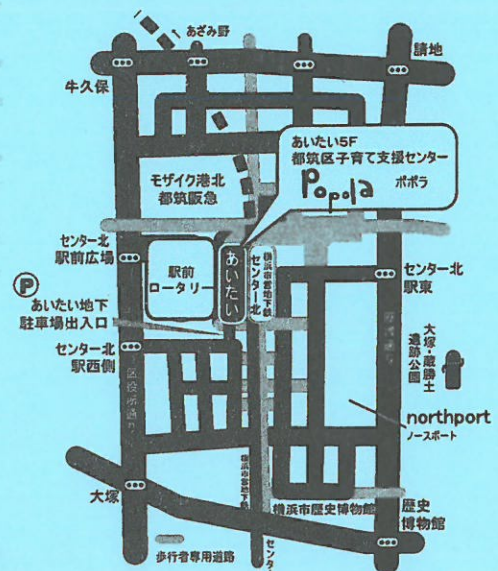

対象 ☆ 未就学児の親子

申込 ☆ 予約不要

(混雑状況によって、入場をお待ちいただく場合もあります)

あそびにきてねよ

<問合せ>

都筑区子育て支援センター Popola

TEL: 045-912-5135

URL: //www.popola.org/

開館時間: 火～土 10:00～17:00
(ひろばは 16:00まで)

休館日: 日・月・祝日・年末年始

でんしゃ 

ちかてつ「センター北駅」より歩いて2分
→改札を出て左→エレベーターで5F