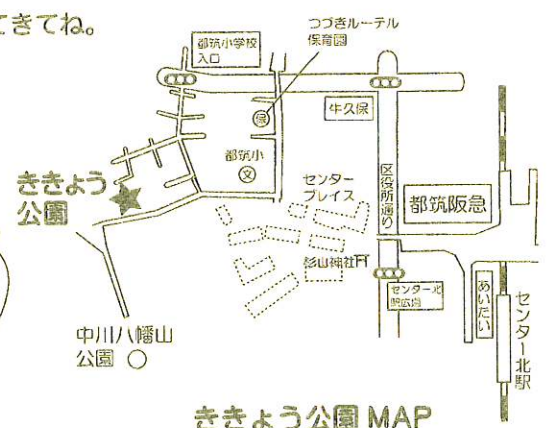

ききよう公園 (センター北駅から徒歩
都筑区中川5丁目 約10分)

不要 (好きな時間に汚れてもいい格好で来てね)

お昼ごはんを食べたい人はレジャーシートも持ってきてね。
公園で遊べるおもちゃもあるとたのしいヨ。
★保護者の責任のもとでご参加ください

第1土曜日は
パパの日よ

場所がわからない人は
スタッフといっしょに
行きましょう!
10:10 ころポポラ出発だよ!

ききよう公園 MAP

主催/問合せ
都筑区子育て支援センター Popola
横浜市都筑区中川中央 1-1-3
ショッピングタウンあいだい5F
TEL:045-912-5135
URL:<https://popola.org/>
Twitter:@popola_org