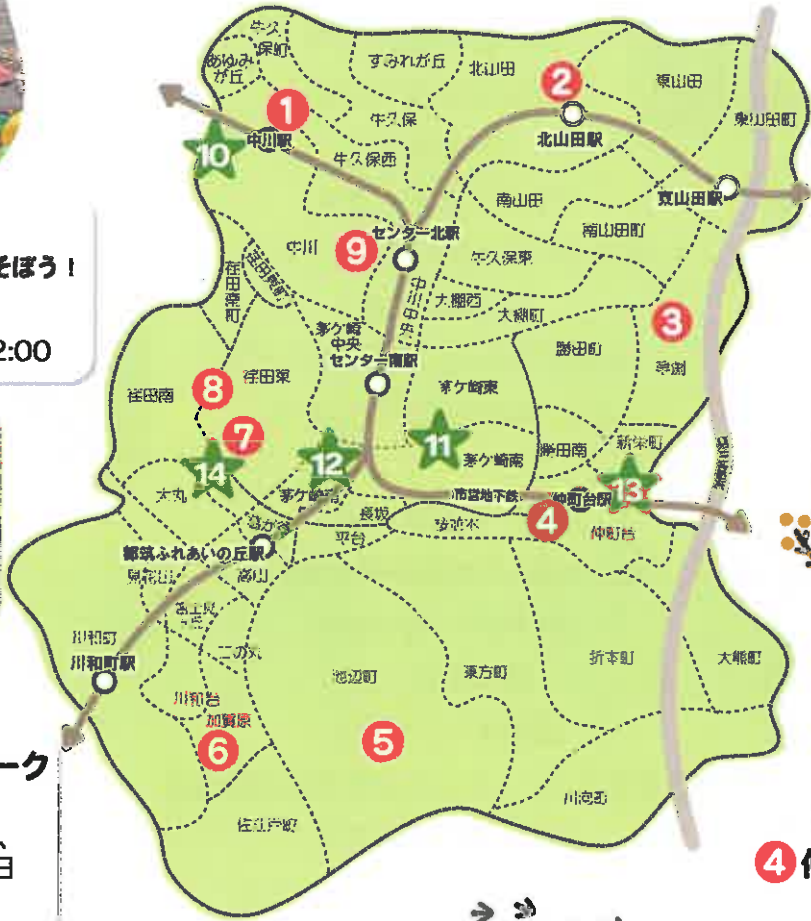

つづき[☀]外あそび応援MAP

みんなで一緒に外あそびをしようよ！
地域の方もまってるよ♪

9 ききょう公園
(中川5-10) であそぼう！
●日程 第4木曜日
●時間 10:30～12:00

8 外あそびいく
●日程 第3木曜日
(月によって変更あり)
毎月開催場所が変わります。
詳細はチラシ・TELで確認してね♪
(西田070-6481-9663)

7 まんまるプレイパーク
(荏田東3-2)
●日程 毎週月・火曜日、
第2・第4日曜日
●時間 11:00～17:00

6 ぎんなん公園
(加賀原2-9) であそぼう!!
●日程 第1木曜日
(12～3月・8月はお休み)
●時間 10:30～12:00

5 下薮根公園であそぼう！
(池辺町2674)
●日程 第2火曜日
(1月はお休み)
●時間 10:30～12:00

1 ひかりがおか公園
(牛久保西4-12)
であそぼう!!
●日程 第2金曜日
(1・8月はお休み)
●時間 10:30～12:00

2 山田富士公園
(北山田1-4)
であそぼう！
●日程 第2水曜日
(2・8月はお休み)
●時間 10:30～12:00

3 はやぶち公園
(早瀬2-7)
であそぼ〜♪
●日程 第1木曜日
(1・2・8月はお休み)
●時間 10:00～12:00

4 仲町台うさぎ公園
(仲町台5-6)
で遊ぼう
●日程 年4回開催
詳細はHPで確認してね♪
<https://ameblo.jp/hiyokokoubou/>

☆～☆ おひさま広場

市立保育園の園庭を開放しています。
チケットパスポート制(有料)。初回は無料。
※詳細は各園にお問合せください。

※保育園の行事等でお休みまたは時間を変更する場合があります。
※★マークの園では第3日曜日(10:00～12:00)に園庭開放があります。
日曜は無料。

問合せ：
都筑区子ども家庭支援課 045-948-2318
都筑区子育て支援センターポプラ 045-912-5135

外であそぼう！

転んじまったの？
大丈夫？

こどもたちにとって
外でしか体験できない

“はじめて”

がたくさんあります。

外で思い切り体を動かすことで、