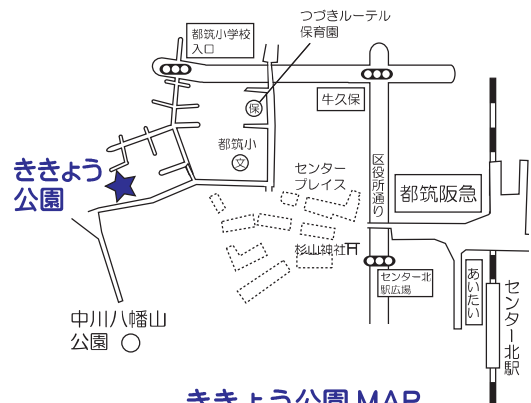

主催/問合せ

都筑区子育て支援センター Popola

横浜市都筑区中川中央 1-1-3
ショッピングタウンあいたい5F

TEL:045-912-5135

✉@popola_org

ポポラHP

ききょう公園 MAP