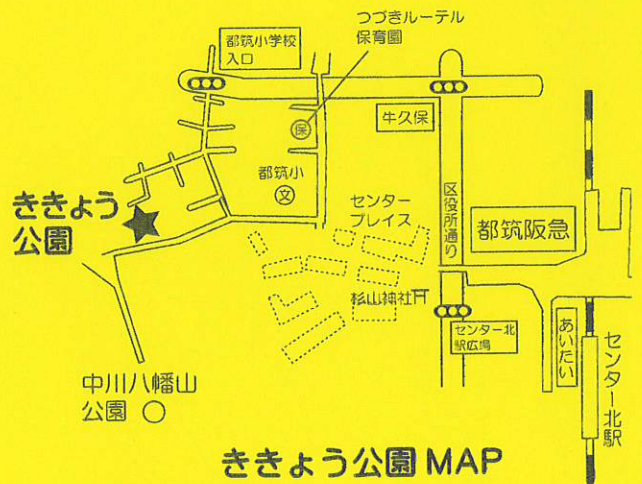

10:30~12:00ごろ

ききょう公園 (センター北駅
都筑区中川5-10 / 徒歩 約10分)

場所がわからない人は
スタッフといっしょに
行きましょう!
10:10ごろポポラ出発だよ!

不要 (好きな時間に汚れてもいい格好で来てね)

お昼ごはんを食べたい人はレジャーシートも持ってきてね。
公園で遊べるおもちゃもあるとたのしいヨ。
★保護者の責任のもとでご参加ください

主催/問合せ

都筑区子育て支援センター Popola

横浜市都筑区中川中央 1-1-3
ショッピングタウンあいたい5F

TEL:045-912-5135

Twitter:@popola_org

スマホ 携帯は
こちらから→

大きなとちの木がある公園だよ☆