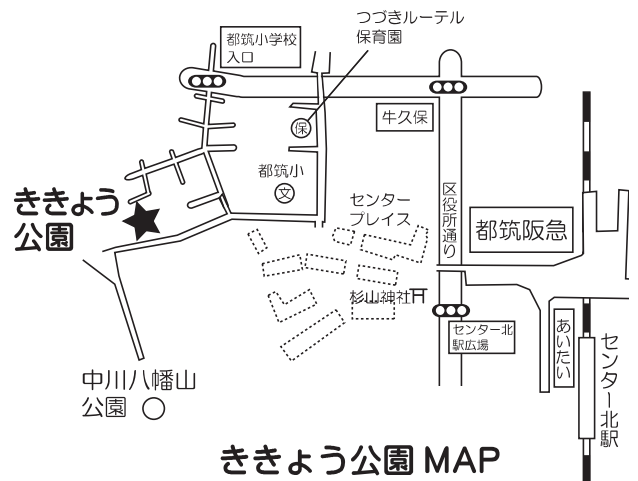

→ 中止の場合は、当日の朝ポポラ HP & Twitter でお知らせします

10:30~12:00ごろ

ききょう公園 (センター北駅
都筑区中川5-10 / 徒歩約10分)

場所がわからない人は
スタッフといっしょに
行きましょう!
10:10ごろポポラ出発だよ!

不要 (好きな時間に汚れてもいい格好で来てね)

お昼ごはんを食べたい人はレジャーシートも持ってきてね。
公園で遊べるおもちゃもあるとたのしいヨ。
★保護者の責任のもとでご参加ください

ききょう公園 MAP

大きなとちの木がある公園だよ☆

主催/問合せ

都筑区子育て支援センター Popola

横浜市都筑区中川中央 1-1-3
ショッピングタウンあいたい5F

TEL:045-912-5135

Twitter:@popola_org

スマホ:携帯は
こちらから→