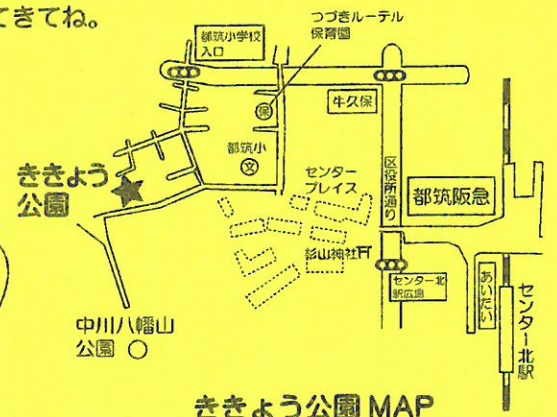

# パパと いっしょに ききょう 公園であそぼう!

いつもの公園のいつもの遊びもみんなといっしょだと楽しいよ!  
赤ちゃんも元気っ子もパパと一緒に公園で遊ぼうよ

**3月2日(土)** ※雨天時→「お部屋でパパと遊ぼう!」 10:30 ~ 11:30  
ポポラコミュニティルーム

**パパ&こども** (ご家族でどうぞ!)

**10:30 ~ 12:00** ごろ

**ききょう公園** (センター北駅から徒歩  
約10分)  
都筑区中川5丁目

**不要** (好きな時間に汚れてもいい格好で来てね)  
お昼ごはんを食べたい人はレジャーシートも持ってきてね。  
公園で遊べるおもちゃもあるとたのしいヨ。  
★保護者の責任のもとでご参加ください

場所がわからない人は  
スタッフといっしょに  
行きましょう!  
10:10ごろポポラ出発だよ!

ききょう公園 MAP

主催/問合せ  
都筑区子育て支援センター Popola  
横浜市都筑区中川中央 1-1-3  
ショッピングタウンあいたい5F  
TEL:045-912-5135  
URL:<http://www.popola.org/>  
Twitter:@popola\_org