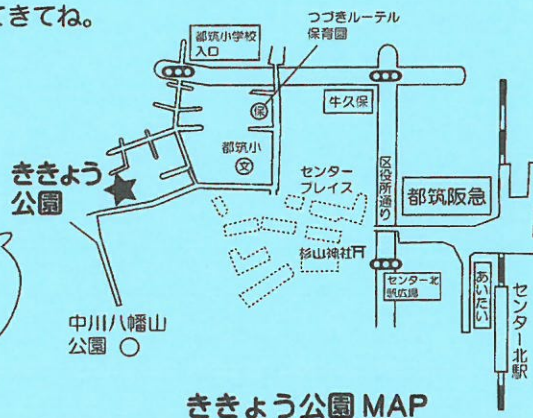

パパと
いっしょに

ききょう
公園であそぼう!

いつもの公園のいつもの遊びもみんなといっしょだと楽しいよ!
赤ちゃんも元気っ子もパパと一緒に公園で遊ぼうよ

12月1日(土)

※雨天時→「お部屋でパパと遊ぼう!」10:30～11:30
ポポラコミュニティルーム

パパ&こども (ご家族どうぞ!)

10:30～12:00ごろ

ききょう公園 (センター北駅から徒歩
都筑区中川5丁目 約10分)

不要 (好きな時間に汚れてもいい格好で来てね)

お昼ごはんを食べたい人はレジャーシートも持ってきてね。
公園で遊べるおもちゃもあるとたのしいヨ。
★保護者の責任のもとでご参加ください

場所がわからない人は
スタッフといっしょに
行きましょう!
10:10ごろポポラ出発だよ!

ききょう公園MAP

主催/問合せ

都筑区子育て支援センター Popola

横浜市都筑区中川中央 1-1-3
ショッピングタウンあいだい5F