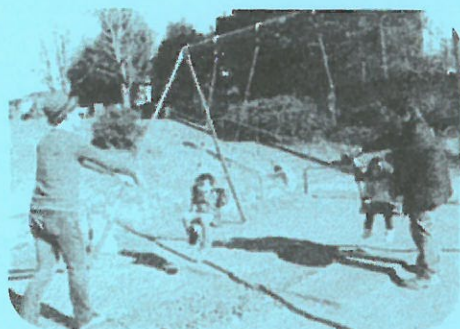

パパと
いっしょに

ききょう
公園であそぼう!

いつもの公園のいつもの遊びもみんなといっしょだと楽しいよ!
赤ちゃんも元気っ子もパパと一緒に公園で遊ぼうよ

12月1日(土)

※雨天時→「お部屋でパパと遊ぼう!」10:30～11:30
ポポラコミュニティルーム

パパ&こども (ご家族どうぞ!)

10:30～12:00ごろ

ききょう公園 (センター北駅から徒歩
都筑区中川5丁目 約10分)

不要 (好きな時間に汚れてもいい格好で来てね)

お昼ごはんを食べたい人はレジャーシートも持ってきてね。
公園で遊べるおもちゃもあるとたのしいヨ。
★保護者の責任のもとでご参加ください