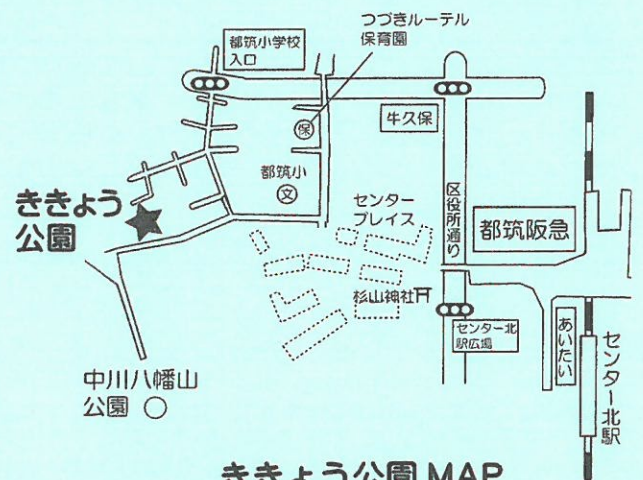

10:30~12:00ごろ

ききよう公園 (センター北駅  
都筑区中川5-10 / 徒歩約10分)

場所がわからない人は  
スタッフといっしょに  
行きましょう!  
10:10ごろポポラ出発だよ!

不要 (好きな時間に汚れてもいい格好で来てね)

お昼ごはんを食べたい人はレジャーシートも持ってきてね。  
公園で遊べるおもちゃもあるとたのしいヨ。  
★保護者の責任のもとでご参加ください

ききよう公園 MAP