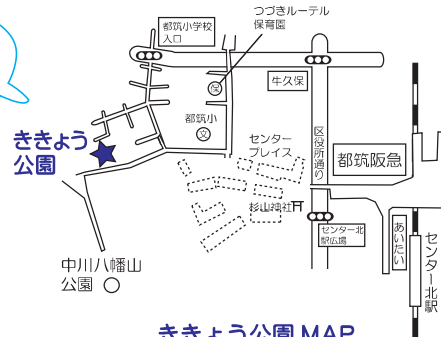

ぱぱ かぞく
パパ&こども (家族OK!)

あめ ひ ちゅうし
※雨の日は中止
ちゅうし ばあい どうじつ あさ
→中止の場合は、当日の朝
ポポラ HP&X(Twitter)で
お知らせします。

10:30 ~ 12:00 ごろ

なし

- す じかん き
・好きな時間に 来て ください
- よご ふく き
・汚れてもいい服で 来て ください

こうえん
ききょう公園 (センター北駅 から
つづき ながわ ある 歩いて 10分 くらい)
都筑区中川 5-10

まいつき 1かいめ
毎月1回目の
土曜日は
パパの日よ

すたっふ いっしょ いひと
スタッフと一緒に行く人
じぶん ぽぽら しゃっぽつ
10時10分にポポラ出発!

ききょう公園 MAP

ほごしゃ せきにん さんか
保護者の責任のもとで参加してください

主催/問合せ

都筑区子育て支援センター Popola

横浜市都筑区中川中央 1-1-3
ショッピングタウンあいたい5F
TEL:045-912-5135

✕ :@popola_org