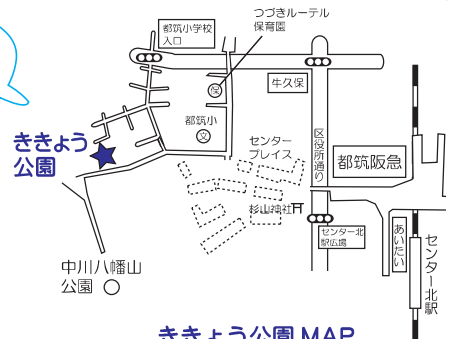

10:30 ~ 12:00 ごろ

なし

す じかん き  
・好きな時間に 来て ください  
よご ふく き  
・汚れてもいい服で 来て ください

ききょう公園 (センター北駅 から  
つづき ながわ ある 歩いて 10分 くらい)  
都筑区中川 5-10

まいつき 1かいめ  
毎月1回目の  
土曜日は  
パパの日よ

すたっふ いっしょ いひと  
スタッフと一緒に行く人  
じぶん ぽぽら しゃっぽつ  
10時10分にポポラ出発!

ききょう公園 MAP

ほごしゃ せきにん さんか  
保護者の責任のもとで参加してください