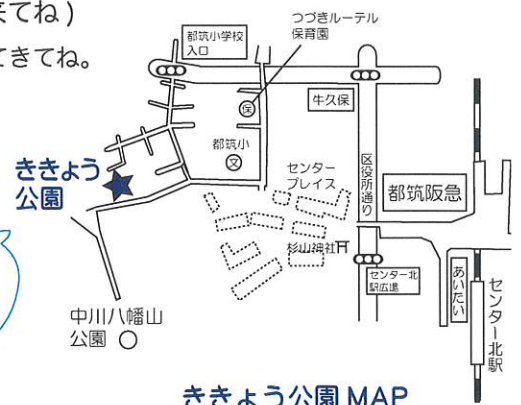

パパと
いっしょに

公園であそぼう!

いつもの公園のいつもの遊びもみんなといっしょだと楽しいよ!
赤ちゃんも元気っ子もパパと一緒に公園で遊ぼうよ

- ① 9/4(土) ② 10/2(土)
③ 11/6(土) ④ 12/4(土)

※全日・雨天中止

→中止の場合は、当日の朝
ポポラ HP & Twitter で
お知らせします。

対象 パパ&こども (ご家族でどうぞ!)

時間 10:30 ~ 12:00 ごろ

場所 ききよう公園 (センター北駅から
徒歩 約 10 分)
都筑区中川 5-10

申込 不要 (好きな時間に汚れてもいい格好で来てね)

お昼ごはんを食べたい人はレジャーシートも持ってきてね。
公園で遊べるおもちゃもあるとたのしいヨ。
★保護者の責任のもとでご参加ください

第1土曜日は
パパの日よ

ききよう公園 MAP

場所がわからない人は
スタッフといっしょに
行きましょう!
10:10 ごろポポラ出発だよ!