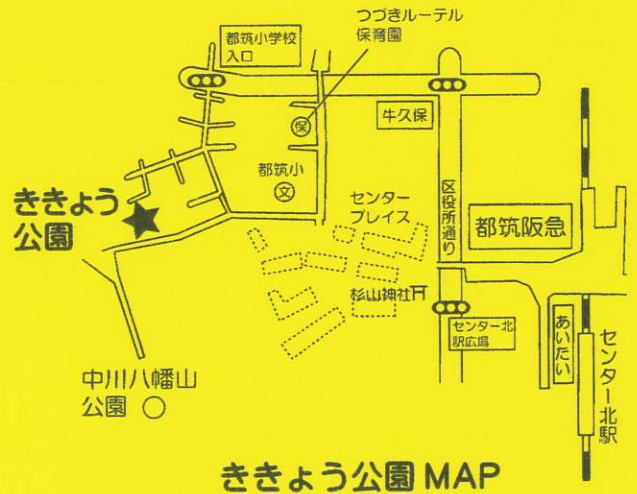

10:30~12:00ごろ

ききよう公園 (センター北駅 / 徒歩約10分)
都筑区中川5-10

不要 (好きな時間に汚れてもいい格好で来てね)
お昼ごはんを食べたい人はレジャーシートも持ってきてね。
公園で遊べるおもちゃもあるとたのしいヨ。
★保護者の責任のもとでご参加ください

場所がわからない人は
スタッフといっしょに
行きましょう!
10:10ごろポポラ出発だよ!

ききよう公園 MAP

大きなとちの木がある公園だよ☆

主催 & 問合せ
 都筑区子育て支援センター Popola
 (センター北駅 / ショッピングタウンあいたい5F)
 TEL 045-912-5135
 URL <http://www.popola.org/>
 Twitter @popola_org
 開館時間 10:00 ~ 17:00 (ひろば ~ 16:00)
 休館日 日・月・祝日・年末年始