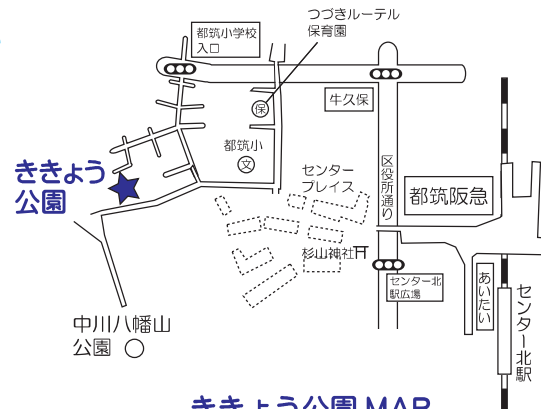

ききょう こうえん 公園であそぼう!

まいつき 4かいめ もくようび
毎月4回目の木曜日に
やってるよ!

公園で ゆっくり 子どもと いっしょに 過ごしてみませんか?
まだ 歩かない 赤ちゃんも 元気に 走りまわる子も
だれでも大歓迎!!

① 3月23日 (木曜日)

雨が降った時は3/30 (木)

② 4月27日 (木曜日)

雨が降った時は中止です

③ 5月25日 (木曜日)

雨が降った時は6/1 (木)

④ 6月22日 (木曜日)

雨が降った時は6/29 (木)

10:30 ~ 12:00 ごろ

※雨が降って公園遊びを中止する場合は
当日の朝 ポポラHP&Twitterで
お知らせします。

なし

- 好きな時間に 来てください
- 汚れてもいい服で 来てください

ききょう公園 (センター北駅 から
つづき ながかわ ある 歩いて 10分 くらい)
都筑区中川 5-10

< MAP >

スタッフと
いっしょ いひと
一緒に 行く人
じぶん
10時10分に
ぽぽら
ポポラにきてね!

ききょう公園 MAP

ほごしゃ せきになん さんか
保護者の責任のもとで参加してください

主催/問合せ

都筑区子育て支援センター Popola

横浜市都筑区中川中央 1-1-3

ショッピングタウンあいたい5F