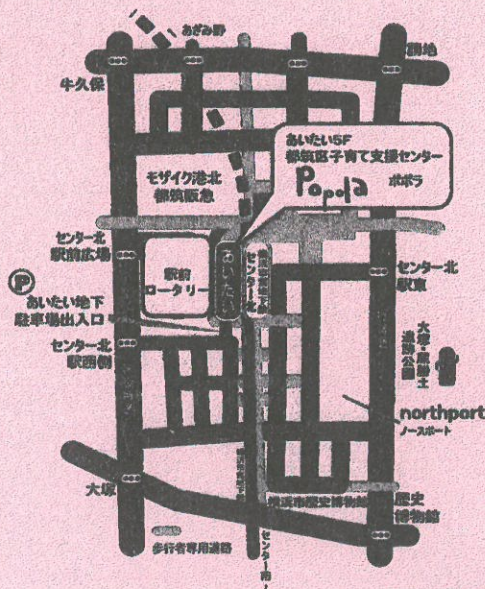

パパの アトリエ

～部屋中らくがきしちゃう！～

ポポラ・コミュニティルームの壁一面を
らくがきできるキャンパスにしちゃいますよ
廃材で工作もできるよ！

汚れてもよい格好で、パパもママもみんなでおそびにきてねよ

日程 ☆ 8/23(金)・24(土)

時間 ☆ 10:30～16:00

場所 ☆ 都筑区子育て支援センターポポラ
コミュニティルーム

定員 ☆ 特にナシ

対象 ☆ 未就学児の親子

申込 ☆ 予約不要

(混雑状況によって、入場をお待ちいただく場合もあります)

おそびにきてねよ

<問合せ>

都筑区子育て支援センター Popola

TEL: 045-912-5135

URL: //www.popola.org/

開館時間: 火～土 10:00～17:00
(ひろばは 16:00まで)

休館日: 日・月・祝日・年末年始

スマホ・携帯は
こちらから→