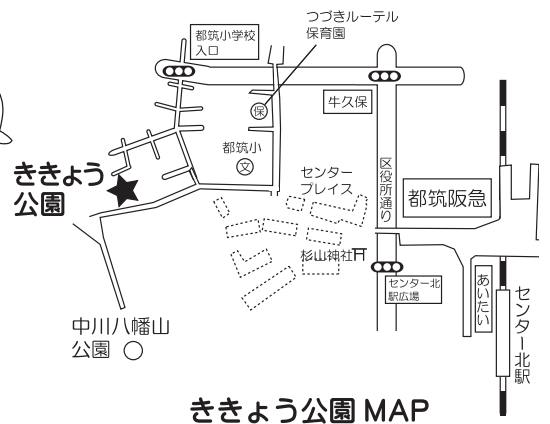

※6/1 雨天中止

ポポラ コミュニティルーム

対象

パパ&こども (ご家族でどうぞ!)

時間

10:30 ~ 12:00 ごろ

第1土曜日は
パパの日♪

場所

ききょう公園 (センター北駅から徒歩 約10分)
都筑区中川5丁目

申込

不要 (好きな時間に汚れてもいい格好で来てね)

お昼ごはんを食べたい人はレジャーシートも持ってきてね。

公園で遊べるおもちゃもあるとたのしいヨ。

★保護者の責任のもとでご参加ください

場所がわからない人は
スタッフといっしょに
行きましょう!
10:10 ごろポポラ出発だよ!

ききょう公園 MAP