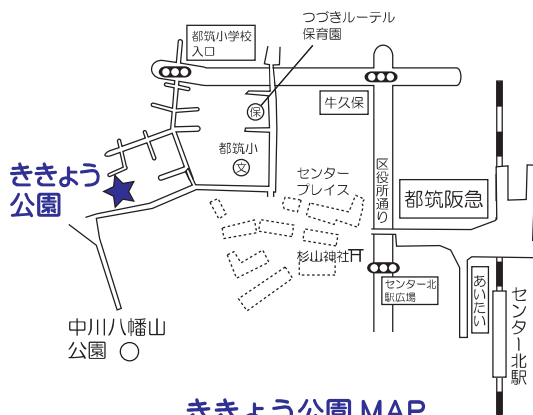

ききょう
こうえん
公園

まいつき 4かいめ もくようび
毎月4回目の木曜日に
やってるよ!

公園であそぼう!

公園で ゆっくり 子どもと いっしょに 過ごしてみませんか?
まだ 歩かない 赤ちゃんも 元気に 走りまわる子も
だれでも大歓迎!!

- ① 10月24日 (木曜日)
- ② 11月28日 (木曜日)
- ③ 12月26日 (木曜日)
- ④ 2025年 1月23日 (木曜日)

10:30 ~ 12:00 ごろ

あめ ひ ちゅうし
※雨の日は中止
ちゅうし ばあい とうじつ あさ
→中止の場合は、当日の朝
ポポラ HP&X (旧 Twitter) で
お知らせします。

なし

- ・好きな 時間に 来て ください
- ・汚れても いい 服で 来て ください

ききょう公園 (センター北駅 から
つづきく なかがわ 歩いて 10分 くらい)
都筑区中川 5-10

< MAP >

スタッフと
一緒に 行く人は
10時10分 に
ポポラにきてね!

ききょう公園 MAP

主催/問合せ
都筑区子育て支援センター Popola

横浜市都筑区中川中央 1-1-3
ショッピングタウンあいたい5F
TEL:045-912-5135

X @popola_org

スマホ・携帯はこちらから

ほごしゃ せきになん さんか
保護者の責任のもとで参加してください