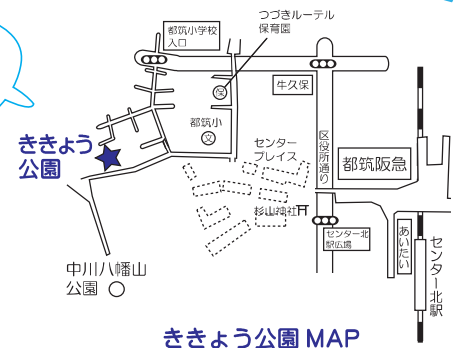

10:30 ~ 12:00 ごろ

なし

- す じかん き  
・好きな時間に 来て ください
- よご ふく き  
・汚れてもいい服で 来て ください

ききょう公園 (センター北駅 から  
つづき ながわ ある 歩いて 10分 くらい)  
都筑区中川 5-10

まいつき 1かいめ  
毎月1回目の  
土曜日は  
パパの日よ

スタッフと 一緒に 行く人  
10時10分 に ポポラ 出発!

主催/問合せ  
都筑区子育て支援センター Popola

横浜市都筑区中川中央 1-1-3  
ショッピングタウンあいたい5F  
TEL:045-912-5135

✕ :@popola\_org

スマホ・携帯はこちからス

ほごしゃ せきにいん さんか  
保護者の責任のもとで参加してください