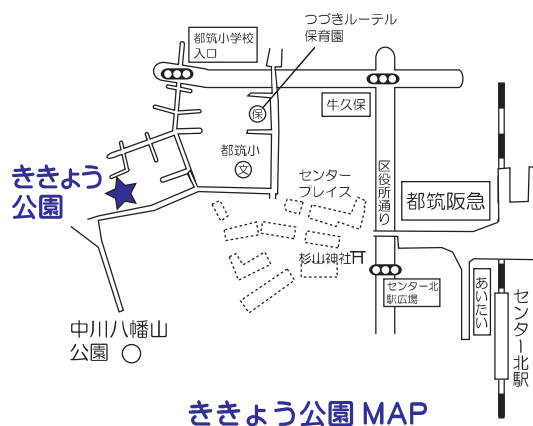

ききょう
こうえん
公園であそぼう!

まいつき 4かいめ もくようび
毎月4回目の木曜日に
やってるよ!

公園で ゆっくり 子どもと いっしょに 過ごしてみませんか?
まだ 歩かない 赤ちゃんも 元気に 走りまわる子も
だれでも大歓迎!!

① 5月23日 (木曜日)

② 6月27日 (木曜日)

③ 9月26日 (木曜日)

7月, 8月 は 公園あそびは ありません

10:30 ~ 12:00 ごろ

あめ ひ ちゅうし
※雨の日は中止
ちゅうし ばあい とうじつ あさ
→中止の 場合は、当日の 朝
ポポラ HP&X (旧 Twitter) で
お知らせします。

なし

す じかん き
・好きな 時間に 来て ください
よご ふく き
・汚れても いい 服で 来て ください

ききょう公園 (センター北駅 から
つづき ながかわ ある 歩いて 10分 くらい)
都筑区中川 5-10

< MAP >

スタッフと
一緒に 行く人は
10時10分 に
ポポラにきてね!

ききょう公園 MAP

ほごしゃ せきにな さんか
保護者の責任のもとで参加してください

主催/問合せ
都筑区子育て支援センター Popola

横浜市都筑区中川中央 1-1-3
ショッピングタウンあいたい5F
TEL:045-912-5135

X @popola_org

スマホ・携帯はこちらから