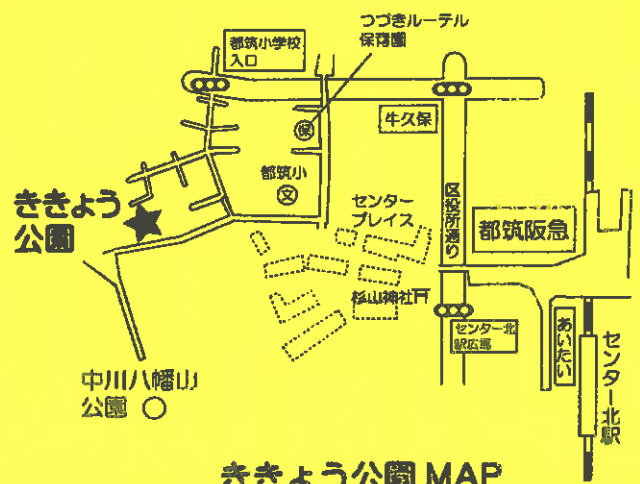

10:30~12:00ごろ

ききよう公園 (センター北駅
都筑区中川5-10 / 徒歩約10分)

不要 (好きな時間に汚れてもいい格好で来てね)

お昼ごはんを食べたい人はレジャーシートも持ってきてね。
公園で遊ぶおもちゃもあるとたのしいヨ。
★保護者の責任のもとでご参加ください

場所がわからない人は
スタッフといっしょに
行きましょう!
10:10ごろポポラ出発だよ!

ききよう公園 MAP

大きなとちの木がある公園だよ☆