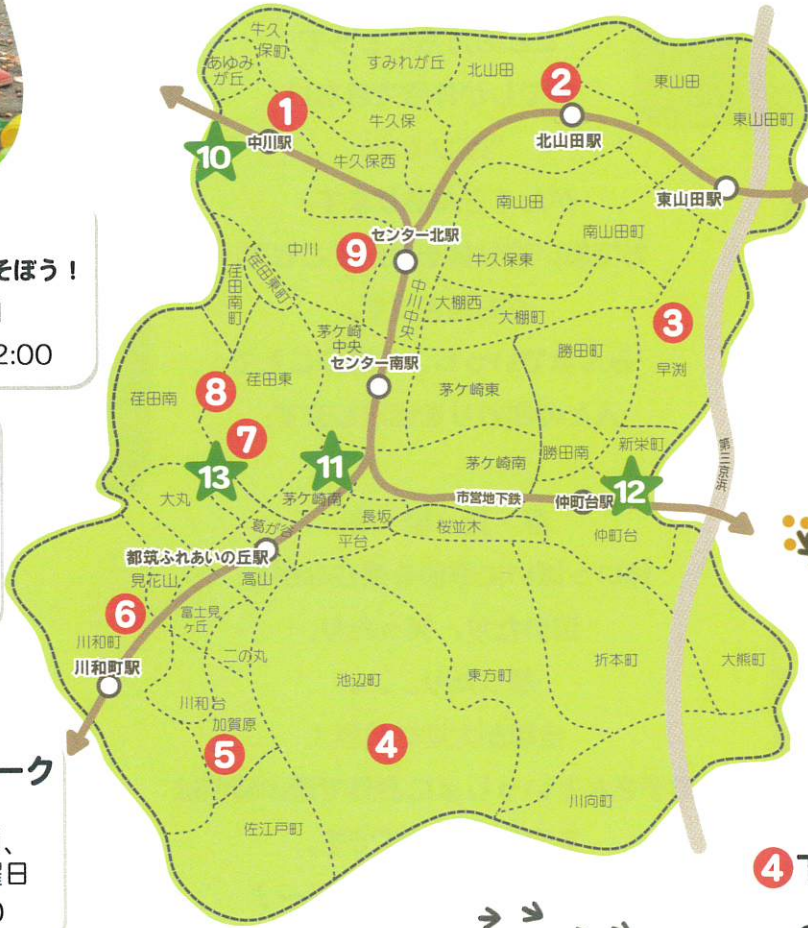

つづき 外あそび応援MAP

みんなで一緒に外あそびをしようよ！
地域の方もまってるよ♪

9 ききょう公園 (中川5-10) であそぼう！

- 日程 第4木曜日
- 時間 10:30~12:00

8 外あそびいく

- 日程 月1回不定期
(8月・1月はお休み)

毎月開催場所が変わります。
詳細はチラシ・TELで確認してね♪
(常広 090-8434-0544)

7 まんまるプレイパーク (荏田東3-2)

- 日程 毎週月・火曜日、
第2・第4日曜日
- 時間 11:00~17:00

6 あそびの広場 ~第九公園で遊ぼう~ (川和町1715-51)

- 日程 第4金曜日
- 時間 10:30~12:00

5 ぎんなん公園 (加賀原2-9) であそぼう!!

- 日程 第1木曜日
(1月・8月はお休み)
- 時間 10:30~12:00

1 ひかりがおか公園 (牛久保西4-12)

であそぼう!!

- 日程 第2金曜日
(1・8月はお休み)
- 時間 10:30~12:00

2 山田富士公園 (北山田1-4)

であそぼう！

- 日程 第2水曜日
(2・8月はお休み)
- 時間 10:30~12:00

3 はやぶち公園 (早瀬2-7)

であそぼ~♪

- 日程 第1木曜日
(1・8月はお休み)
- 時間 10:00~12:00

4 下藪根公園であそぼう！ (池辺町2674)

- 日程 第2火曜日
(1月はお休み・8月は日程変更あり)
- 時間 10:30~12:00

☆~☆ おひさま広場

市立保育園の園庭を開放しています。
チケットパスポート制(有料)。初回は無料。
開催時間は各園にお問合せください。

	TEL
☆ 中川西保育園 ☆ (中川3-6-6)	913-2060
☆ 茅ヶ崎南保育園 ☆ (茅ヶ崎南5-11-3)	943-1285
☆ 大熊保育園 (仲町台3-6-6)	942-9884
☆ みどり保育園 (荏田南1-9-1)	941-2800

★マークの園では第3日曜日(10:00~12:00)に園庭開放があります。
日曜は無料。詳細は各園にお問い合わせください