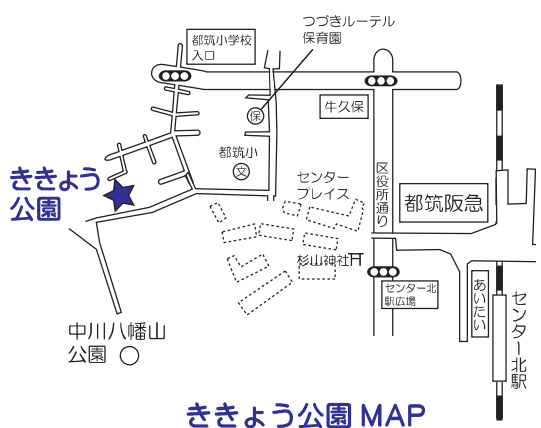

まきょうこうえん
公園であそぼう!

まいつき 4かいめ もくようび
毎月4回目の木曜日に
やってるよ!

公園で ゆっくり 子どもと いっしょに 過ごしてみませんか?
まだ 歩かない 赤ちゃんも 元気に 走りまわる子も
だれでも大歓迎!!

- ① 9月28日 (木曜日)
雨が降った時は10/5 (木)
- ③ 12月21日 (木曜日)
雨が降った時は中止です

- ② 10月26日 (木曜日)
雨が降った時は中止です
- 7月, 8月, 11月は
公園あそびは ありません

10:30 ~ 12:00 ごろ

※雨が降って公園遊びを中止する場合は
当日の朝 ポポラHP&Twitterで
お知らせします。

なし

- 好きな時間に来てください
- 汚れてもいい服で来てください

ききょう公園 (センター北駅から
つづきながかわ 歩いて10分くらい)
都筑区中川5-10

< MAP >

さんかむりょう
参加無料だよ!

スタッフと
いっしょいひと
一緒に行く人
10時10分に
ポポラにきてね!

ききょう公園 MAP

主催/問合せ
都筑区子育て支援センター Popola

横浜市都筑区中川中央 1-1-3
ショッピングタウンあいたい5F
TEL:045-912-5135
Twitter:@popola_org

スマホ・携帯はこちらから

保護者の責任のもとで参加してください