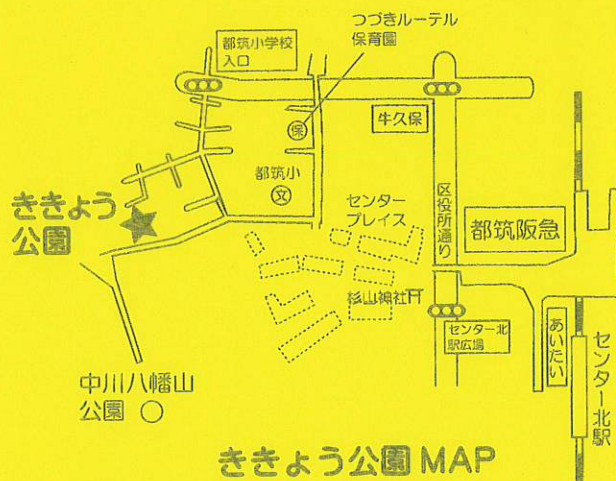

10:30~12:00ごろ

ききよう公園 (センター北駅
都筑区中川5-10 / 徒歩約10分)

場所がわからない人は
スタッフといっしょに
行きましょう!
10:10ごろポポラ出発だよ!

不要 (好きな時間に汚れてもいい格好で来てね)

お昼ごはんを食べたい人はレジャーシートも持ってきてね。
公園で遊べるおもちゃもあるとたのしいヨ。
★保護者の責任のもとでご参加ください

ききよう公園 MAP

大きなとちの木がある公園だよ☆