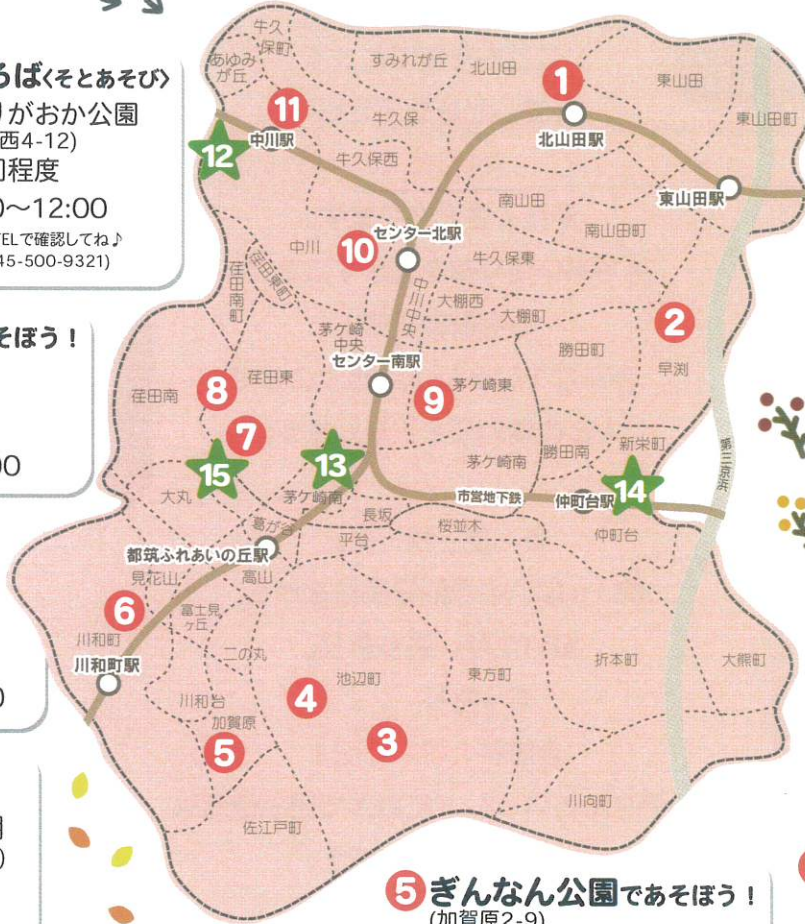

つづき 外あそび応援MAP

みんなで一緒に外あそびをしようよ！
地域の方もまってるよ♪

11 タンポポひろばくそとあそび

- 場所 ひかりがおか公園 (牛久保西4-12)
 - 日程 年4回程度
 - 時間 10:30~12:00
- 開催日など詳細はチラシ・TELで確認してね♪
(中川地域ケアプラザ 045-500-9321)

10 ききょう公園であそぼう！

- (中川5-10)
- 日程 第4木曜日 (7・8月お休み)
- 時間 10:30~12:00

9 なのはな公園

- であそぼう！
- (茅ヶ崎東2-22)
 - 日程 第3金曜日 (8・12月お休み)
 - 時間 10:30~11:30

8 外あそびいく

- 日程 月1回不定期 (1・8月お休み)
- 毎月開催場所が変わります。
詳細はチラシ・TELで確認してね♪
(常広 090-8434-0544)

7 まんまるプレイパーク 鴨池公園まんまる広場

- (荏田東3-2)
- 日程 毎週月曜日、第2日曜日
- 時間 10:30~17:00

6 あそびの広場 ~第九公園で遊ぼう~

- (川和町1715-51)
- 日程 第4金曜日
- 時間 10:30~12:00

1 山田富士公園

- (北山田1-4) であそぼう！
- 日程 第2水曜日 (2・8月お休み)
- 時間 10:30~11:30

2 はやぶち公園

- (早瀬2-7) であそぼ〜♪
- 日程 第1木曜日 (1・8月お休み)
- 時間 10:00~12:00

3 下藪根公園であそぼう！

- (池辺町2674)
- 日程 第2火曜日 (1月お休み・8月は日程変更あり)
- 時間 10:30~12:00

4 不動原公園

- (池辺町2469) であそぼう！
- 日程 第2金曜日 (8月お休み)
- 時間 10:30~12:00

☆~☆ おひさま広場

市立保育園の園庭を開放しています。
チケットパスポート制(有料)。初回は無料。
開催時間は各園にお問合せください。

	TEL
☆ 中川西保育園 ☆ (中川3-6-6)	913-2060
☆ 茅ヶ崎南保育園 ☆ (茅ヶ崎南5-11-3)	943-1285
☆ 大熊保育園 (仲町台3-6-6)	942-9884
☆ みどり保育園 (荏田南1-9-1)	941-2800