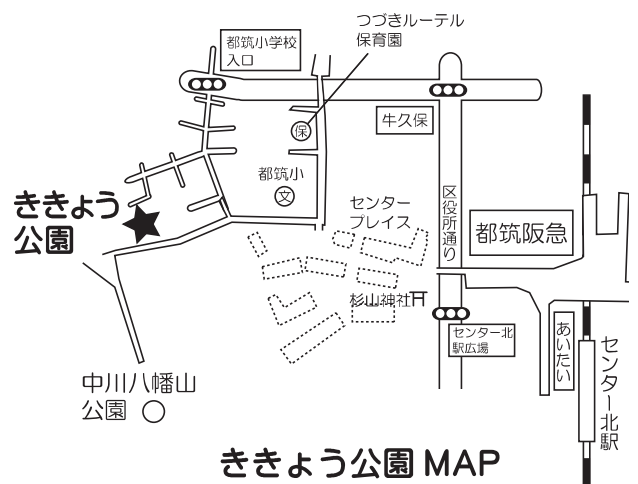

10:30~12:00ごろ

ききょう公園 (センター北駅  
都筑区中川5-10 / 徒歩約10分)

場所がわからない人は  
スタッフといっしょに  
行きましょう!  
10:10ごろポポラ出発だよ!

不要 (好きな時間に汚れてもいい格好で来てね)

お昼ごはんを食べたい人はレジャーシートも持ってきてね。  
公園で遊べるおもちゃもあるとたのしいヨ。  
★保護者の責任のもとでご参加ください

ききょう公園 MAP

大きなとちの木がある公園だよ☆

主催/問合せ  
都筑区子育て支援センター Popola

横浜市都筑区中川中央 1-1-3  
ショッピングタウンあいたい5F

TEL:045-912-5135

Twitter:@popola\_org

スマホ・携帯は  
こちらから→