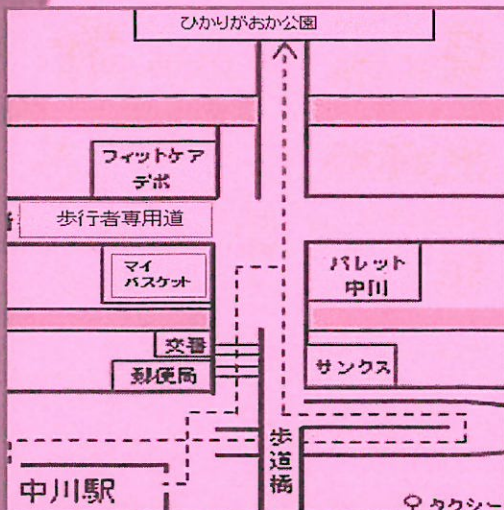

ひかりがおか公園

平成29年度

公園で、ただのんびりとゆるやかな時間を
こどもと一緒に過ごしてみませんか？

まだ、歩かない赤ちゃんも
外の心地よさを一緒に体感しましょう！
だれでも大歓迎!!

あそぼう!!

毎月第2金曜日開催

日にち: 4/14 5/12 6/9 7/14
9/8 10/13 11/10 12/8 2/9 3/9

※8月、1月はお休み

★中止/開催についてはポポラのHP、Twitterでお知らせします。

時間: 10:30~12:00

申込: 不要(好きな時間に汚れてもいい格好で来てね)

場所 ひかりがおか公園
(都筑区牛久保西4-12)

場所がわからない人は
スタッフと一緒に行きましょう!
10:20中川駅前郵便局から出発だよ!

駅から2~3分だよ

おじいちゃん、おばあちゃん
とお散歩途中に。パパとも
一緒に来てね。

★保護者の責任の元で
ご参加くださいわ。