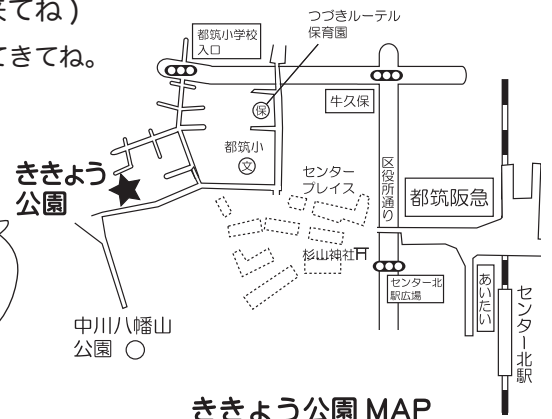

場所

ききょう公園 (センター北駅から
都筑区中川5丁目 徒歩約10分)

申込

不要 (好きな時間に汚れてもいい格好で来てね)

お昼ごはんを食べたい人はレジャーシートも持ってきてね。
公園で遊べるおもちゃもあるとたのしいヨ。
★保護者の責任のもとでご参加ください

第1土曜日は
パパの日♪

場所がわからない人は
スタッフといっしょに
行きましょう!
10:10 ごろポポラ出発だよ!

ききょう公園 MAP

主催/問合せ

都筑区子育て支援センター Popola

横浜市都筑区中川中央 1-1-3
ショッピングタウンあいたい5F

TEL:045-912-5135

URL:<http://www.popola.org/>

Twitter:@popola_org

Popola

スマホ・携帯は
こちらから→