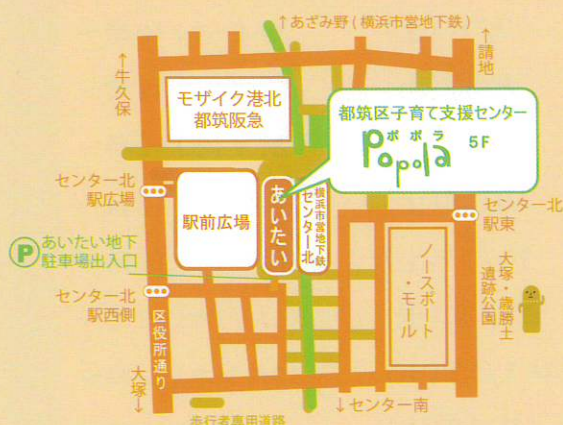

詳細は裏を見てね→

※日程、会場、開催方法、開催時間などが変更になる場合があります。

詳しくはHPをご覧ください。

→ 両親教室について

2023 年度 土曜両親教室詳細

- 内 容：
- ・妊娠中の過ごし方、入院時の注意事項を共有します。
 - ・赤ちゃんのいる生活のイメージをして、産後の家事や育児・仕事などを考えてみましょう。
 - ・妊婦ジャケットでの妊婦体験、新生児人形の抱っこ体験などを行います。
 - ・沐浴デモンストレーションの見学、体験ができます。
 - ・都筑区子育て支援センターの見学を行い、利用者の親子の様子を見られます。

持ち物：母子健康手帳、子育てガイドブックどれどれ、筆記用具

申 込：開催場所に電話で申し込みください。先着順（定員になり次第締め切り）
妊婦・パートナーの氏名、住所、電話番号、出産予定日を教えてください。

※提供された個人情報、今回の事業実施のみに利用し、その他の目的で利用することはありません。
ただし、新型コロナウイルス感染症拡大防止対策の目的で、行政機関等から、法令に基づき情報の開示を求められた場合は、第三者への提供を行うことがあります。

都筑区子育て支援センター

Popola

Popola サテライト

横浜市都筑区中川中央 1-1-3 ショッピングタウンあいたい 5F

TEL : 045-912-5135 (代表)

045-912-5157 (子育てサポートシステム専用 9:00-17:00)

045-479-5920 (横浜子育てパートナー専用 10:00-16:00)

FAX : 045-912-5160

横浜市都筑区池辺町 4035-1

三井ショッピングパーク ららぽーと横浜 3F

TEL : 045-507-6856 (代表)

045-507-5772 (横浜子育てパートナー専用 10:00-16:00)

FAX : 045-507-6857

open : 10:00-17:00 (ひろばは16:00まで)

close : 日・月・祝日・年末年始 (サテライトはららぽーと休館日はお休みです)

<https://popola.org/>