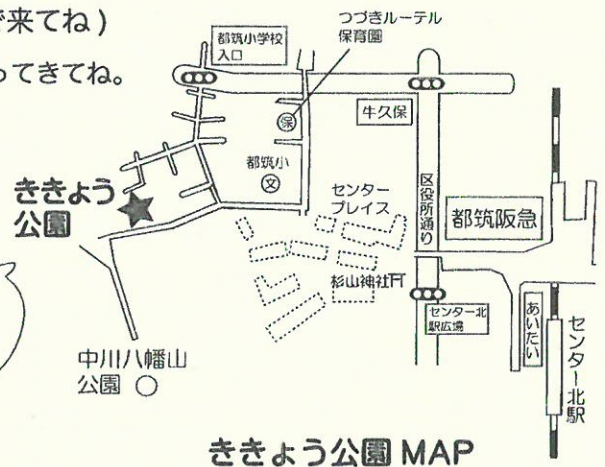

ききよう公園 (センター北駅から徒歩 約10分)  
都筑区中川5丁目

不要 (好きな時間に汚れてもいい格好で来てね)

お昼ごはんを食べたい人はレジャーシートも持ってきてね。  
公園で遊ぶおもちゃもあるとたのしいヨ。  
★保護者の責任のもとでご参加ください

第1土曜日は  
パパの日♪

場所がわからない人は  
スタッフといっしょに  
行きましょう!  
10:10 ごろポポラ出発だよ!

ききよう公園 MAP

主催/問合せ  
都筑区子育て支援センター Popola  
横浜市都筑区中川中央 1-1-3  
ショッピングタウンあいたい5F  
TEL:045-912-5135  
URL:<http://www.popola.org/>  
Twitter:@popola\_org

Popola

スマホ・携帯は  
こちらから→